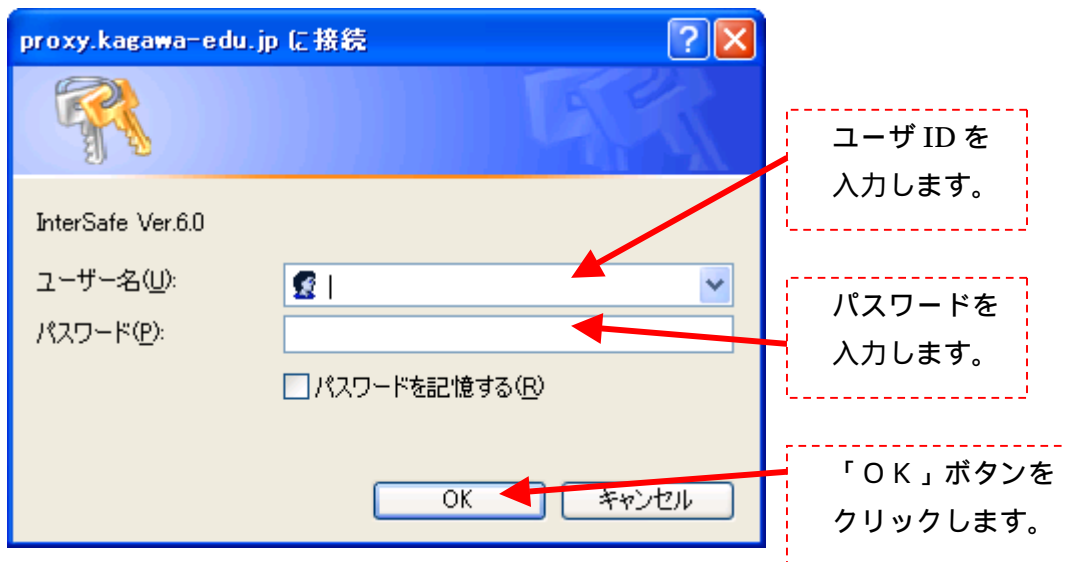

Web ブラウザ利用手順書

(第1版)

2008年12月15日

香川県教育委員会

目次

1	はじめに	1
2	Webブラウザの起動	2

1 はじめに

本手順書は、Web ブラウザ（例：Internet Explorer）利用時に、認証が必要であることを確認していただくためのものです。

2 Web ブラウザの起動

2.1 Web ブラウザを起動すると、以下の画面が表示されます。

各学校に配布されていますユーザ ID、パスワードを以下の手順にて入力します。

2.2 上記 Web ブラウザで認証をパスすると、Web ブラウザを利用できるようになります。

(例) 香川県情報教育支援サービス (ポータルサイト) にアクセスした場合

- 2.3 認証に失敗すると、以下の画面が表示されます。上記 2.1 に戻り、認証画面から再度ユーザ ID、パスワードの入力をお願いします。