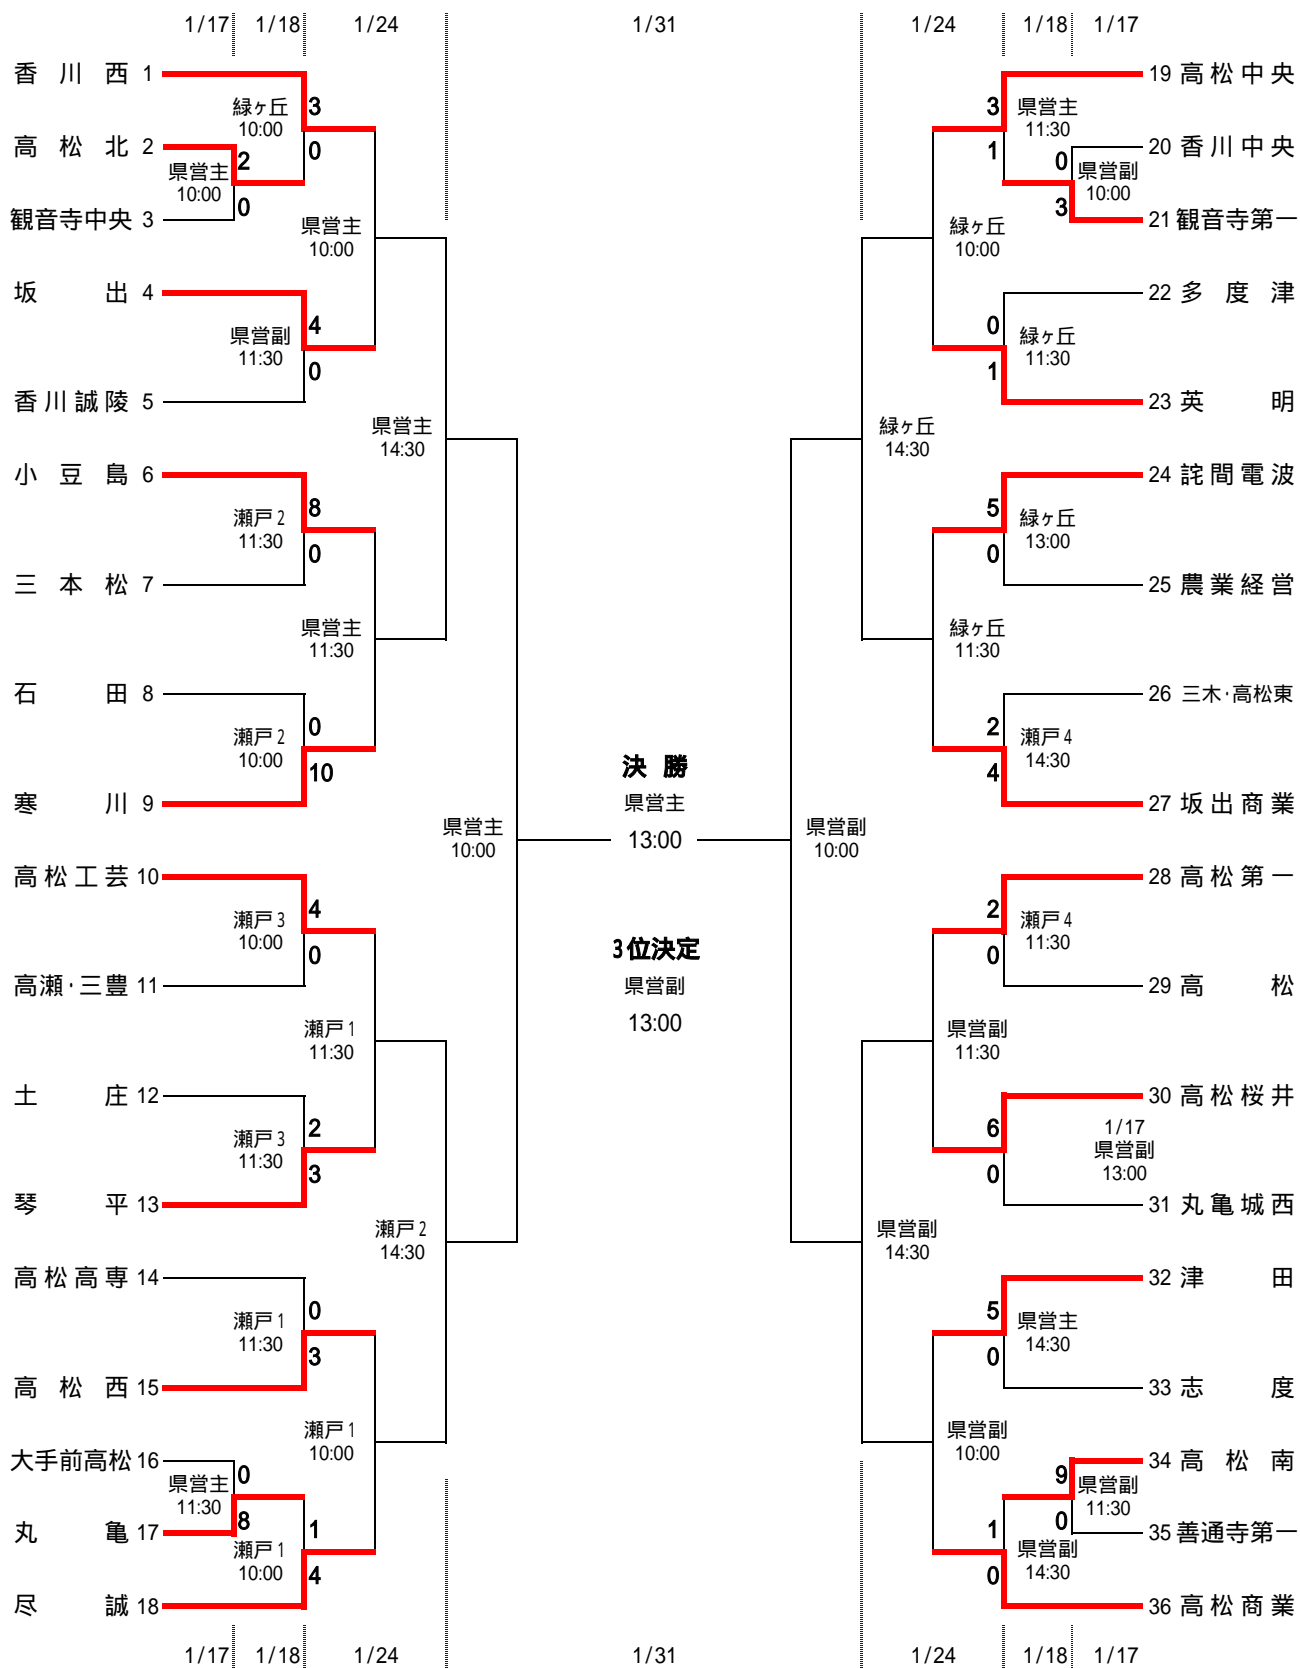

平成20年度 香川県高等学校サッカー新人大会

場所 県営主:香川県営サッカー・ラグビー場
 瀬戸1:瀬戸大橋記念公園球技場第1グラウンド
 瀬戸3:瀬戸大橋記念公園球技場第3グラウンド
 緑ヶ丘:三豊市緑ヶ丘サッカー場

県営副:香川県営第2サッカー・ラグビー場
 瀬戸2:瀬戸大橋記念公園球技場第2グラウンド
 瀬戸4:瀬戸大橋記念公園球技場第4グラウンド