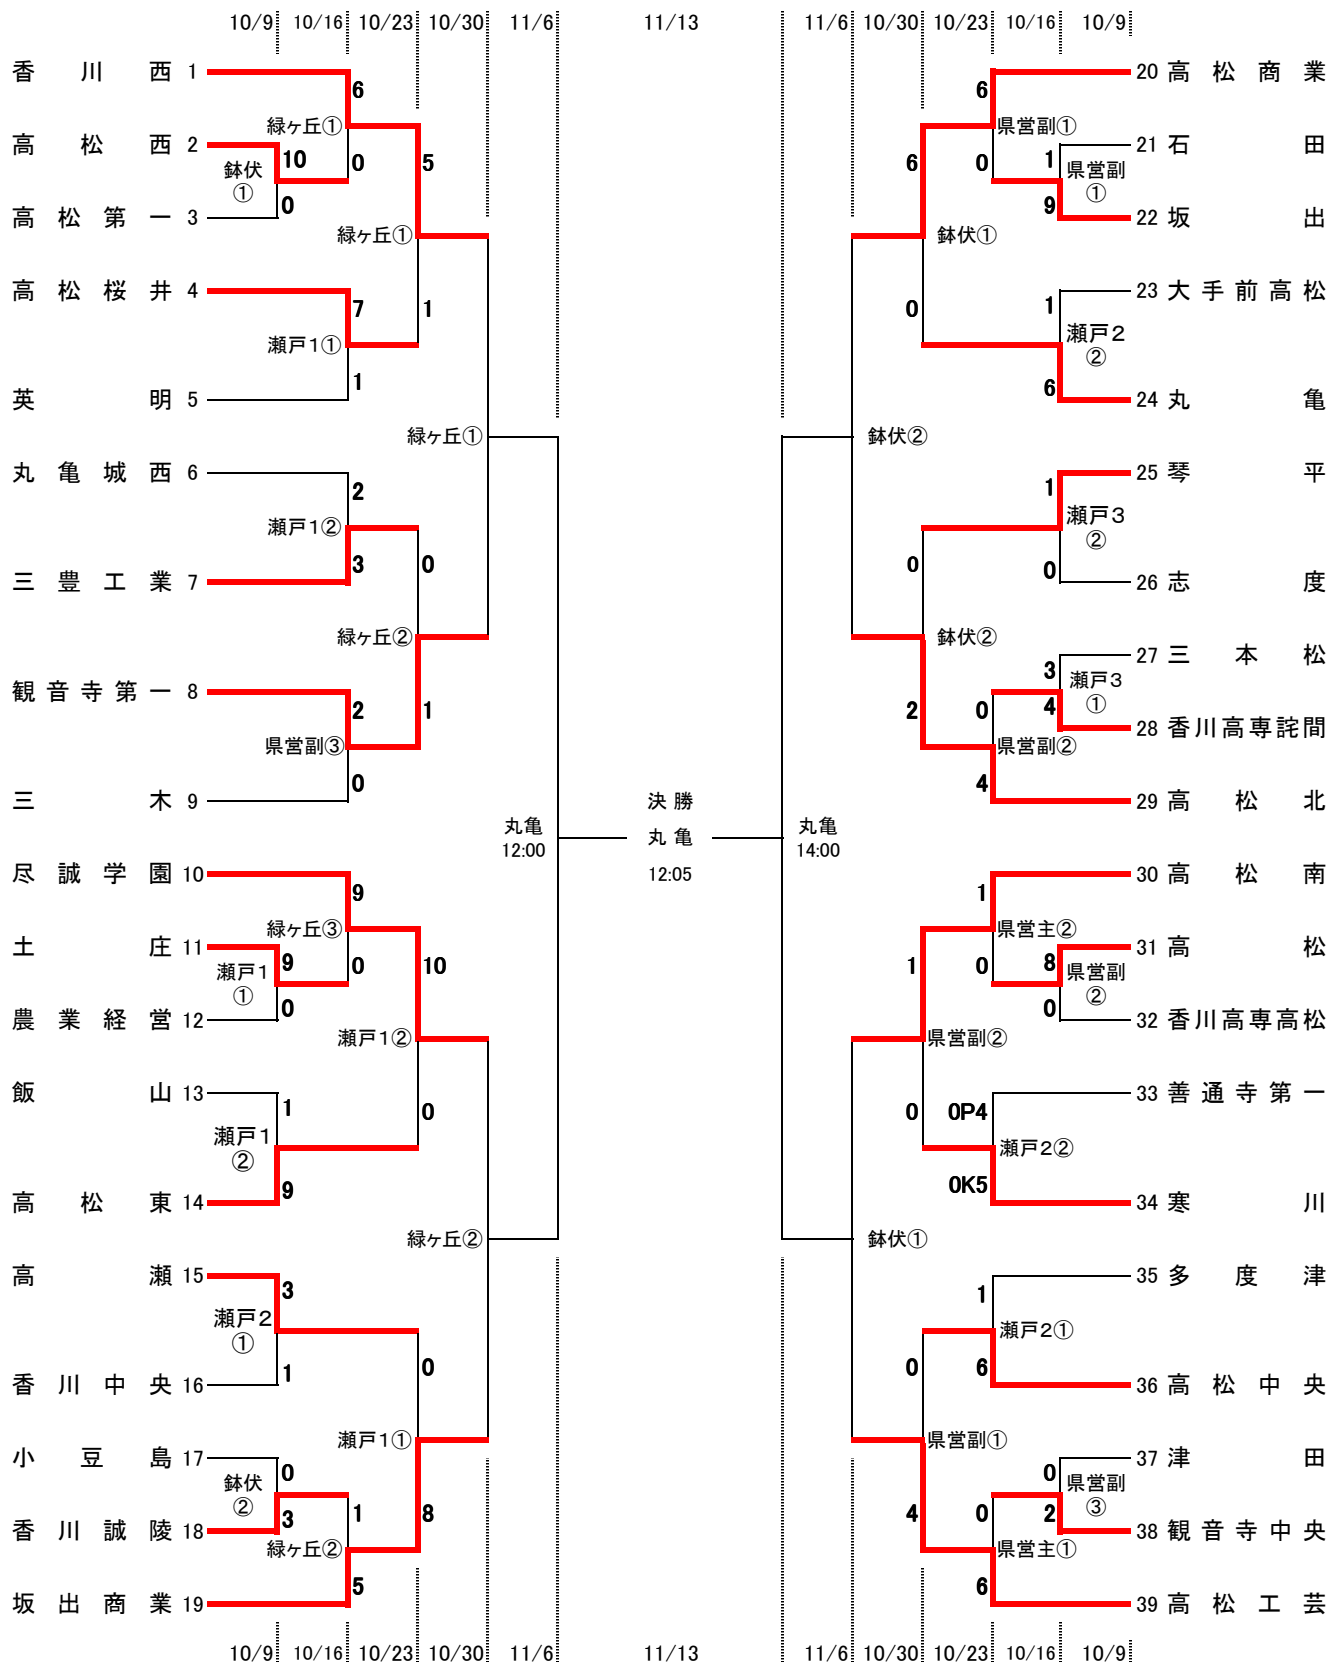

第89回全国高等学校サッカー選手権大会香川大会(2010年度)

競技時間 ① 11:00~ ② 13:30~ ③ 15:00~

場所

丸亀:香川県立丸亀競技場
 県営主:香川県営サッカー・ラグビー場
 瀬戸1:瀬戸大橋記念公園球技場第1グラウンド
 瀬戸3:瀬戸大橋記念公園球技場第3グラウンド
 鉢伏:善通寺鉢伏ふれあい公園サッカー場

緑ヶ丘:三豊市緑ヶ丘サッカー場
 県営副:香川県営第2サッカー・ラグビー場
 瀬戸2:瀬戸大橋記念公園球技場第2グラウンド
 瀬戸4:瀬戸大橋記念公園球技場第4グラウンド