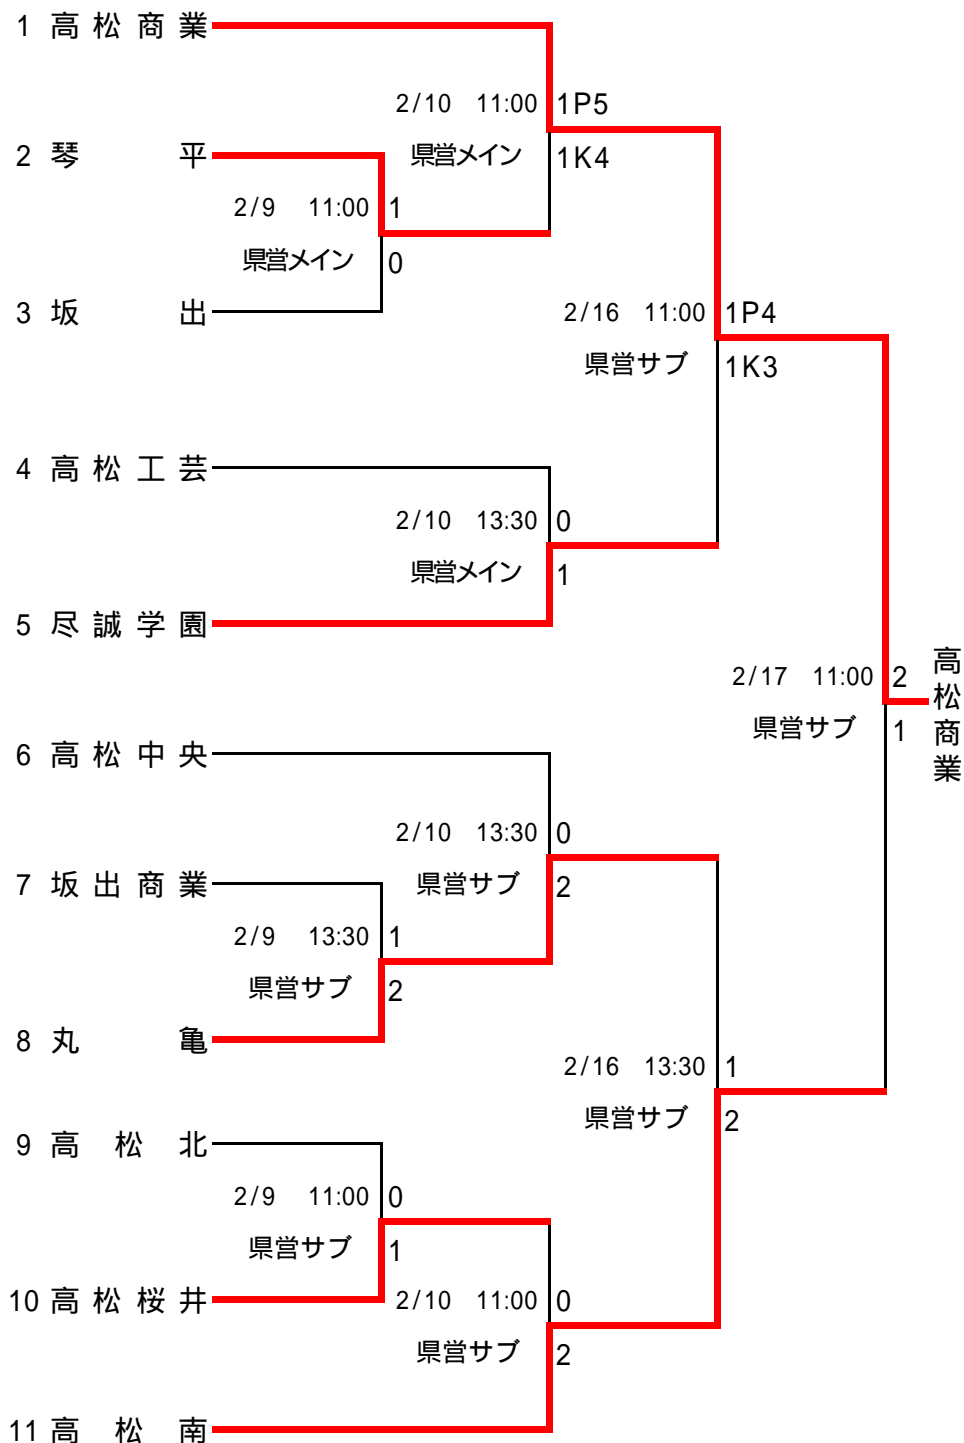

平成19年度 プリンスリーグ出場決定戦

・ 試合時間について

準決勝まで 80分 延長20分 PK

決勝 90分 延長20分 PK