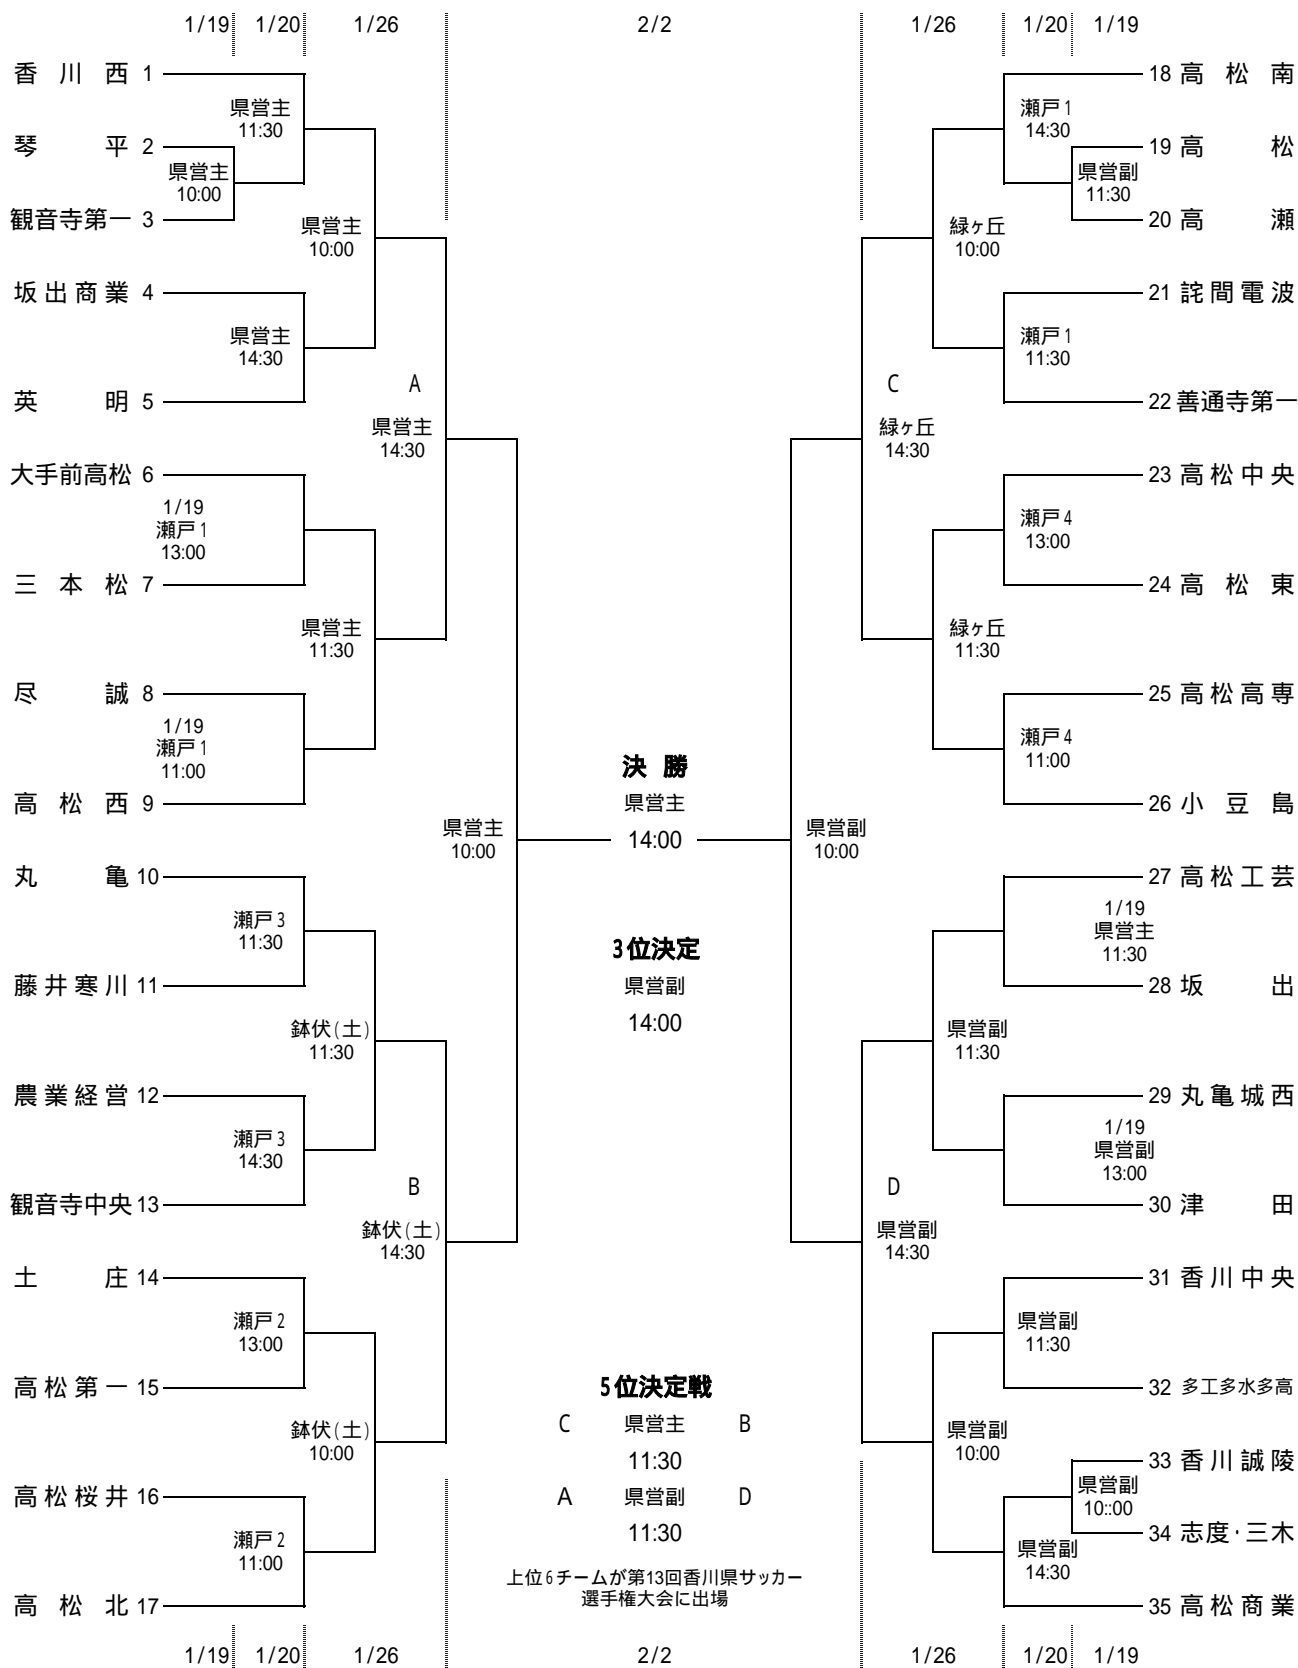

平成19年度 香川県高等学校サッカー新人大会

場 所 県営主:香川県営サッカー・ラグビー場
 瀬戸1:瀬戸大橋記念公園球技場第1グラウンド
 瀬戸3:瀬戸大橋記念公園球技場第3グラウンド
 緑ヶ丘:三豊市緑ヶ丘サッカー場

県営副:香川県営第2サッカー・ラグビー場
 瀬戸2:瀬戸大橋記念公園球技場第2グラウンド
 瀬戸4:瀬戸大橋記念公園球技場第4グラウンド
 鉢伏:普通寺鉢伏ふれあい公園サッカー場