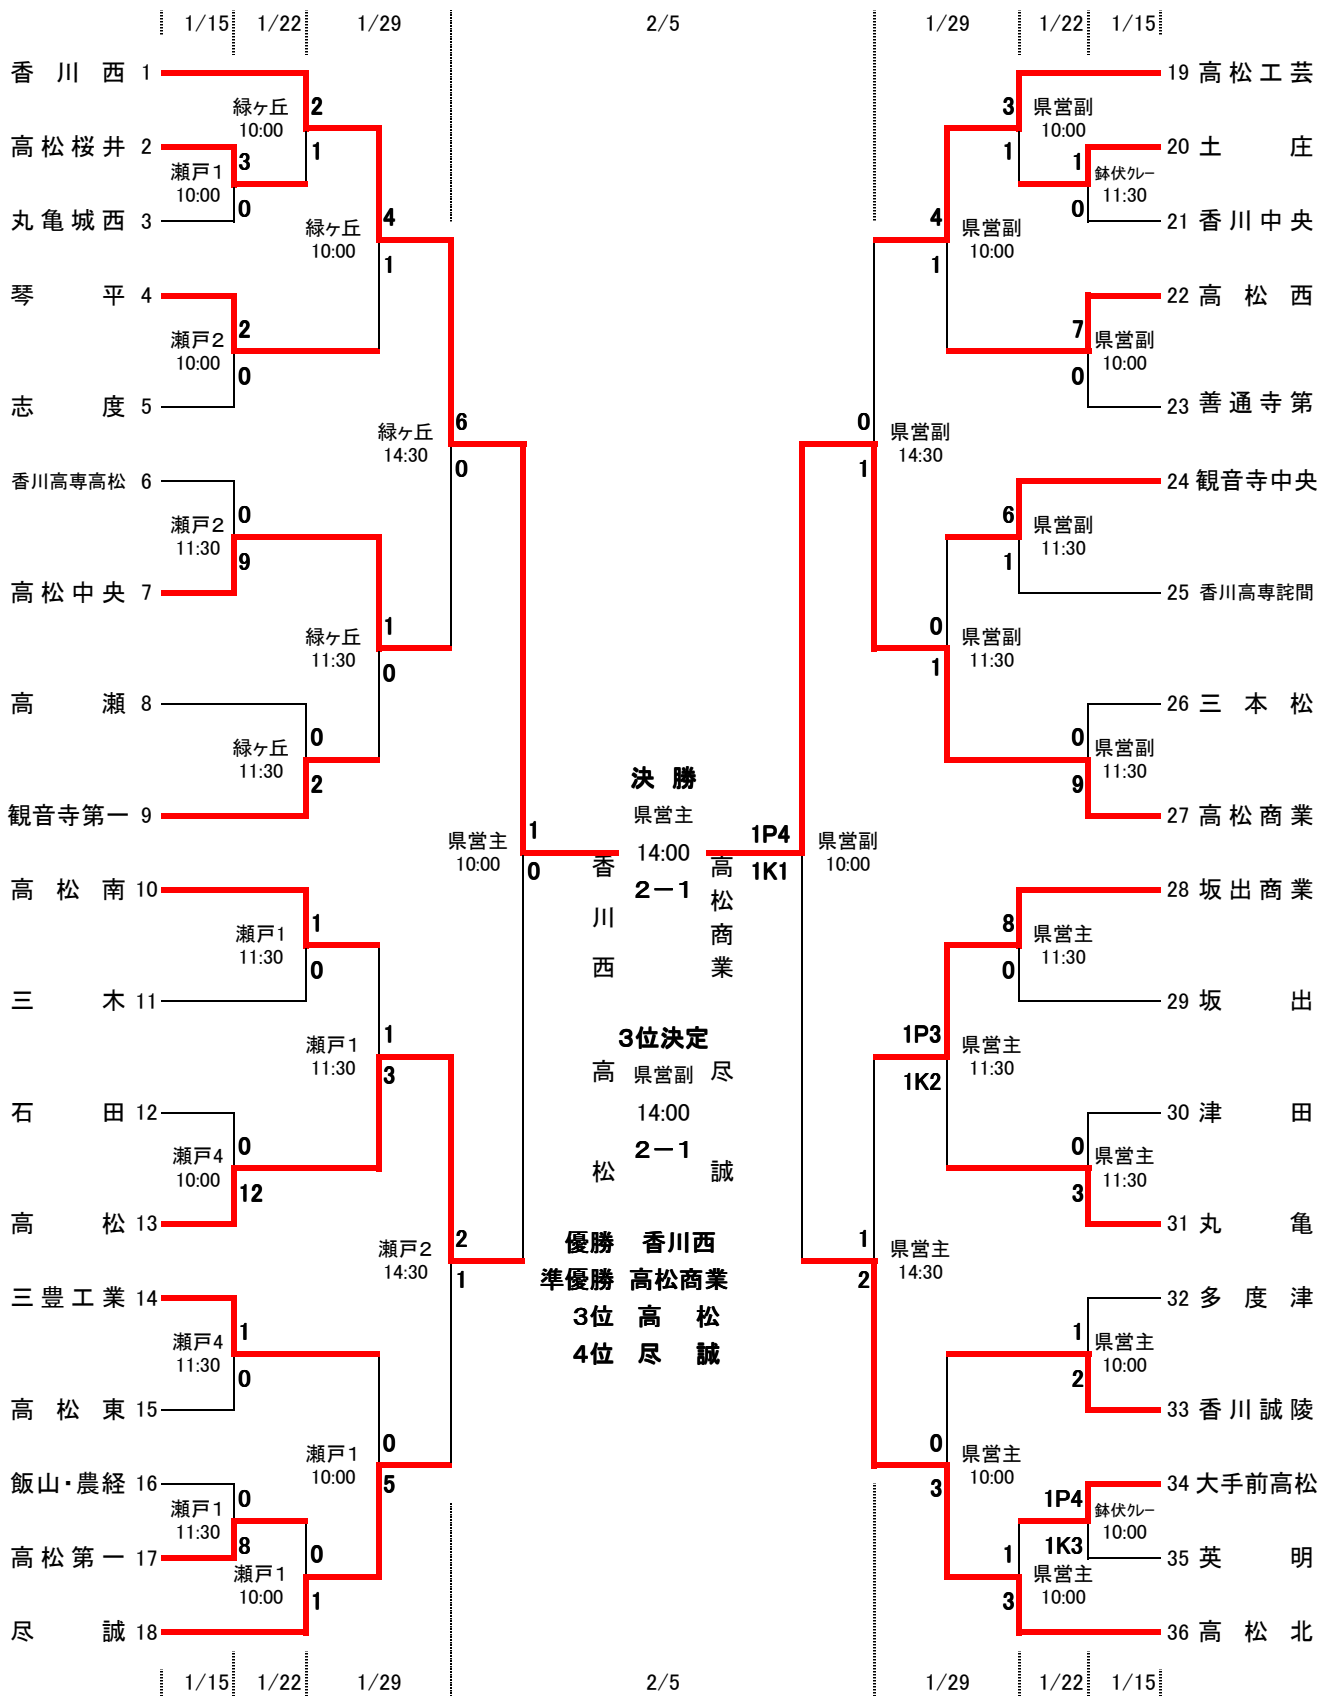

平成22年度 香川県高等学校新人サッカー競技大会

場所
 県営主: 香川県営サッカー・ラグビー場
 瀬戸1: 瀬戸大橋記念公園球技場第1グラウンド
 瀬戸3: 瀬戸大橋記念公園球技場第3グラウンド
 緑ヶ丘: 三豊市緑ヶ丘サッカー場

県営副: 香川県営第2サッカー・ラグビー場
 瀬戸2: 瀬戸大橋記念公園球技場第2グラウンド
 瀬戸4: 瀬戸大橋記念公園球技場第4グラウンド
 鉢伏: 善通寺市鉢伏ふれあい公園