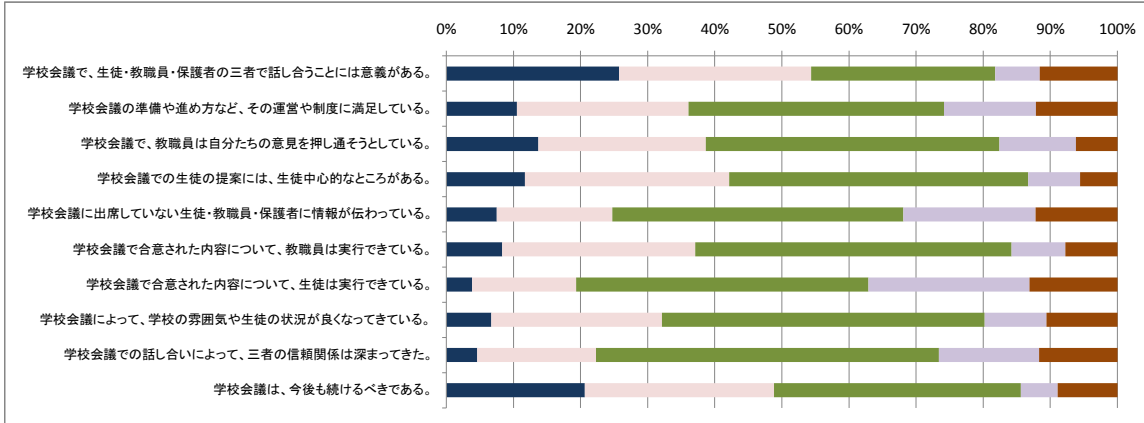

平成21年度学校会議に関するアンケート結果

平成21年12月実施

① 生徒

アンケート回答状況

	1学年	2学年	3学年	全体
在籍者	129	136	130	395
集計数	125	133	121	379
回答率[%]	96.9	97.8	93.1	95.9

左から順に、「そう思う」「どちらかと言えばそう思う」「どちらかとも言えない」「どちらかと言えばそう思わない」「そう思わない」

② 教職員

アンケート回答状況