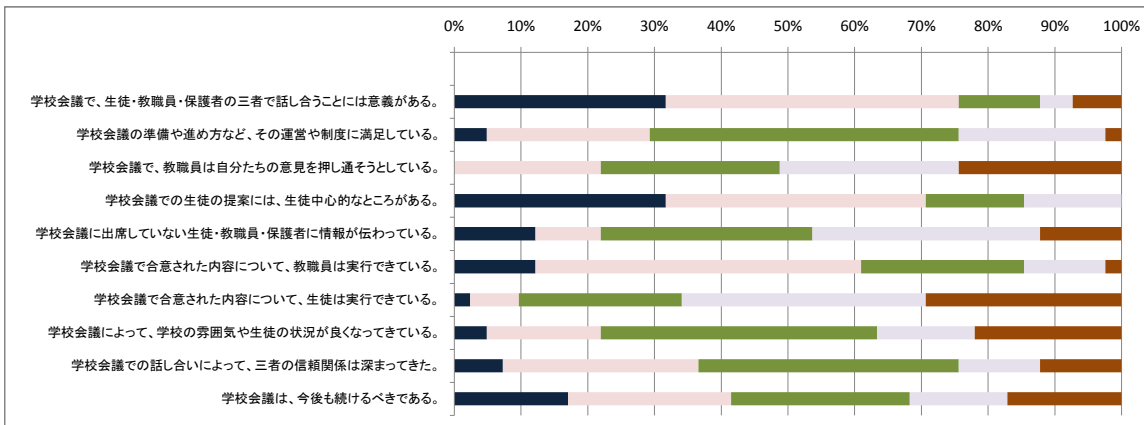

② 教職員

アンケート回答状況

総数	43
集計数	41
回答率	95%