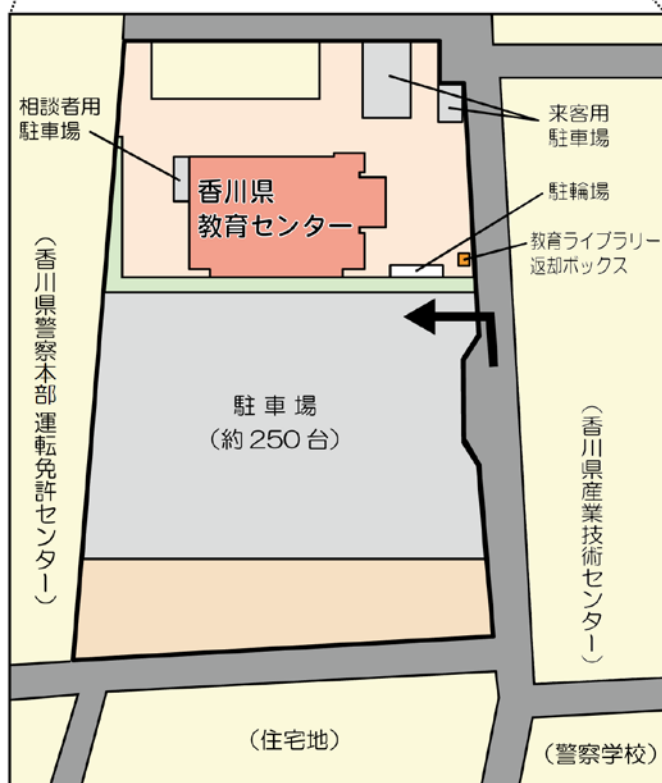

〔香川県教育センター アクセス案内〕

【交通】

J R

予讃線「香西駅」下車 約1.8km

ことでんバス

- 瓦町駅・高松駅からイオン高松線「警察学校前」下車 約700m
- 高松駅から下笠居線・香西線「郷東橋西」下車 約1.1km

(路線等は変更になる場合もありますので、確認の上、利用してください。)

【駐車場】 約 250 台駐車可