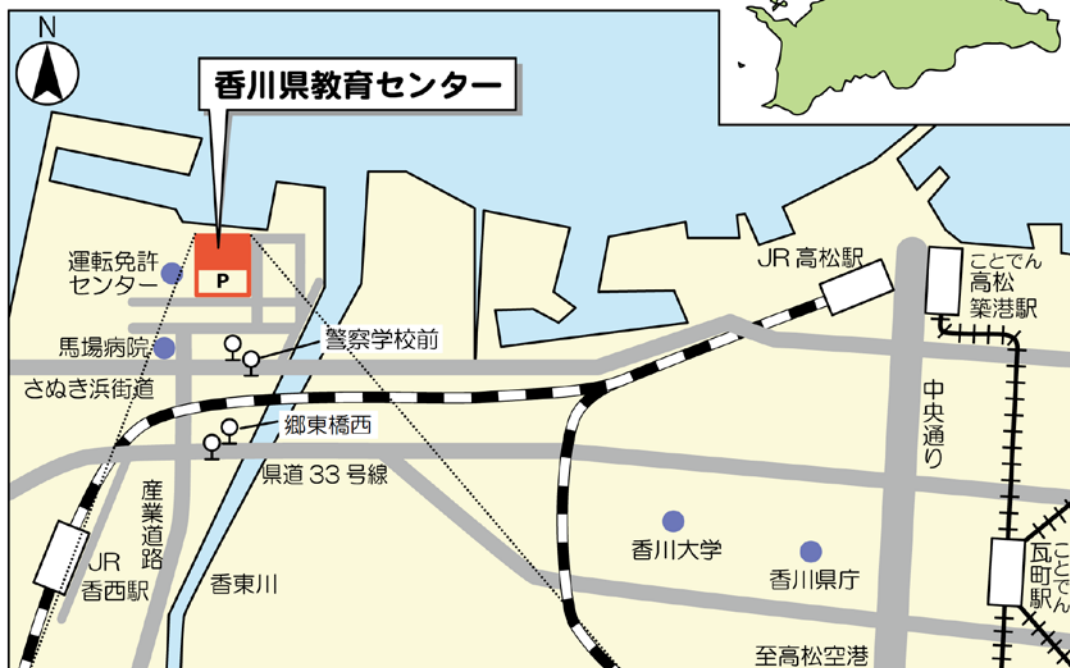

〔香川県教育センター アクセス案内〕

【交通】

J R

予讃線「香西駅」下車 約1.8km

ことでんバス

- 瓦町駅・高松駅からイオン高松線「警察学校前」下車 約700m
- 高松駅から下笠居線・香西線「郷東橋西」下車 約1.1km

(路線等は変更になる場合もありますので、確認の上、利用してください。)

【駐車場】 約 250 台駐車可