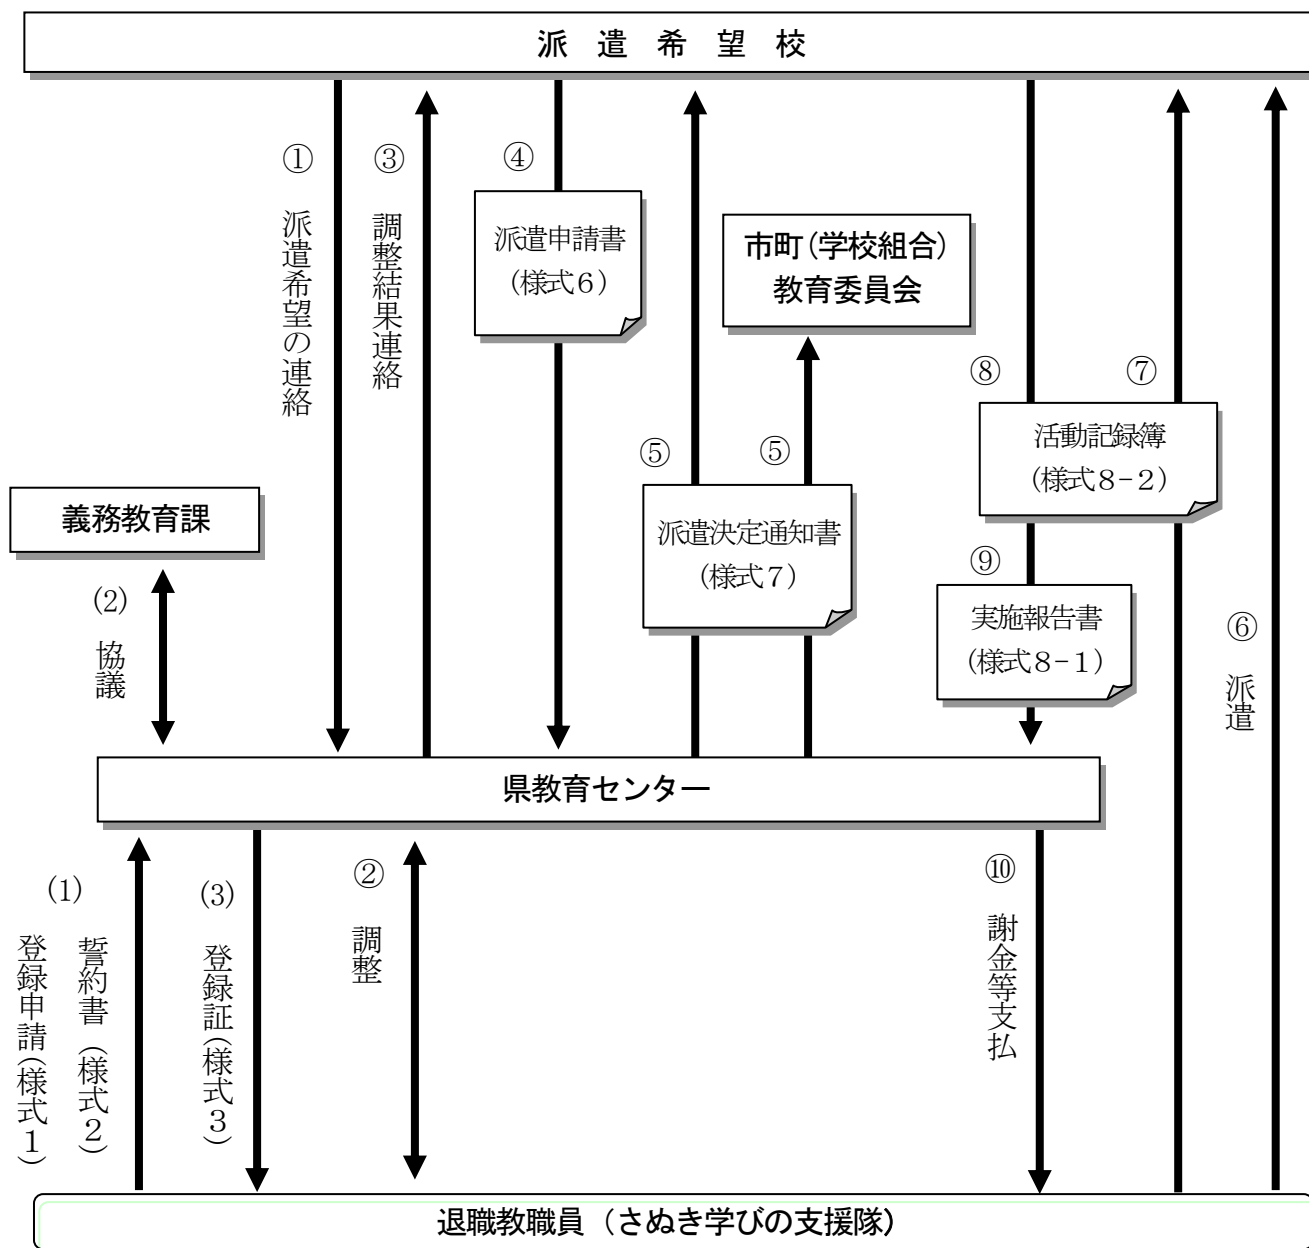

退職教職員派遣の流れ（概要）

※ 学校は、派遣期間、勤務時間、業務内容等について支援隊員と相談し、活動を開始する。