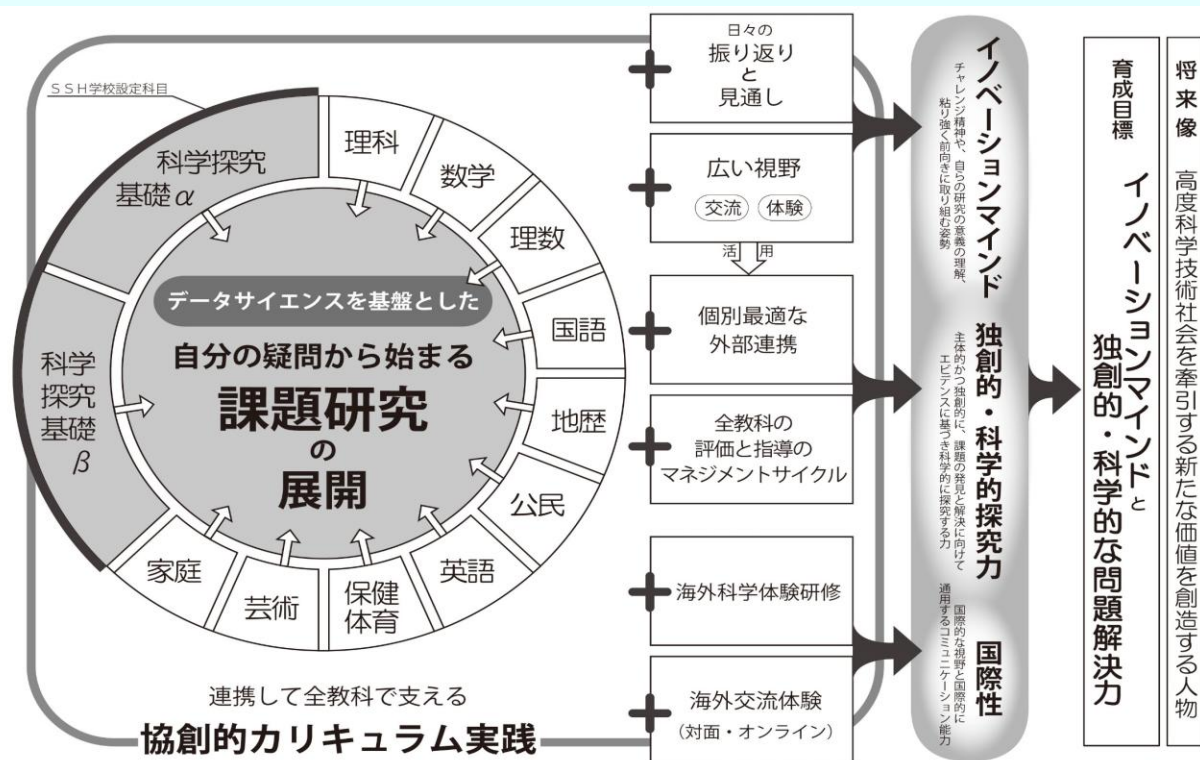

2026観一SSH通信 Vol.1

令和8年4月発行

香川県立観音寺第一高等学校

スーパーサイエンスハイスクール（SSH）とは国際的な科学技術系人材を育成することを目指し，国から特別な予算を得て，理数教育に重点を置いた教育活動に関する研究開発を行う学校のことです。この研究開発を通じて，先進的で特色ある様々な理数教育に取り組んでいます。

国

予算

SSH
Super Science High school

SSH（スーパーサイエンスハイスクール）
全国で200校ほどの学校が指定されている

本校の活動は，本校だけにとどまらず全国のSSH校と連携して，発表会等を実施しています。全国の高校生と交流ができ，課題研究の輪が広がっています。本校は平成23年度から指定を受け今年度，第3期の5年目を迎えます。現在，本校が取り組んでいるSSHの概念図は，下に示す通りです。

さいたま市立
大宮北高等学校

奈良県立
青翔中学校・高等学校

福島県立
福島高等学校

香川県立
観音寺第一高等学校

鹿児島県立
国分高等学校

連携

年に3回課題研究に関する交流会を実施
(オンラインリサーチカフェ)

連携

6月に共同で課題研究発表会を実施

「観一SSH通信」では本校SSHに関する取り組みについて紹介します。

このSSH通信は観音寺一高のHPでも見ることができます。