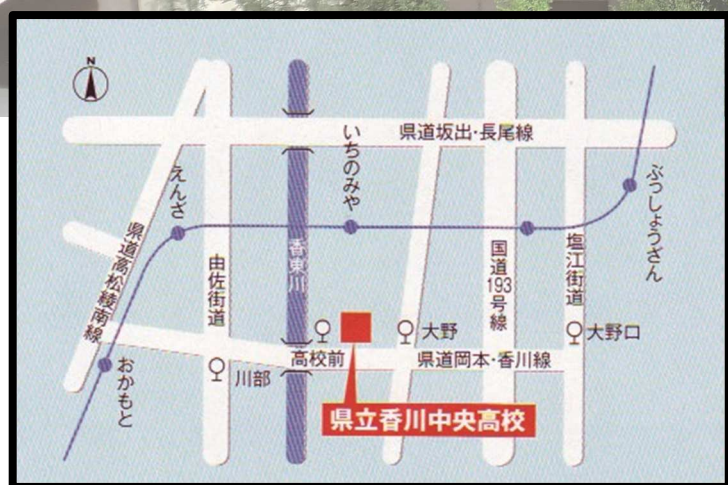

令和8年度 香川中央高校 公開授業

『開かれた学校づくり』をめざし、地域の方々にも本校の教育活動をご覧いただきたく、公開授業を実施します。万障お繰り合わせのうえ、ぜひご来校ください。

日時 令和8年5月9日(土)

9:55~10:45 公開授業

(9:30~受付)

中学生や保護者、地域の皆様のご来場をお待ちしています

- *自家用車で来校される方は、大野河川敷運動場駐車場（春風堂さんから北へ50m進んだ西側のスロープが出入口）を、ご利用ください。
- *自転車・自動二輪車で来校される方は、正門を入れて左側にある、職員駐輪場をご利用ください。
- *上履きが必要です。スリッパや体育館シューズ及び下靴を入れる袋等をご持参ください。
- *正門から入り、玄関ホールで受付を必ず済ませてから、校内にお入りください。
(西・東の通用門は、施錠しております)
- *高松築港と香川中央高校間の路線バスもございます。
- *スマートフォンやビデオ等での授業風景等の撮影は、ご遠慮ください。