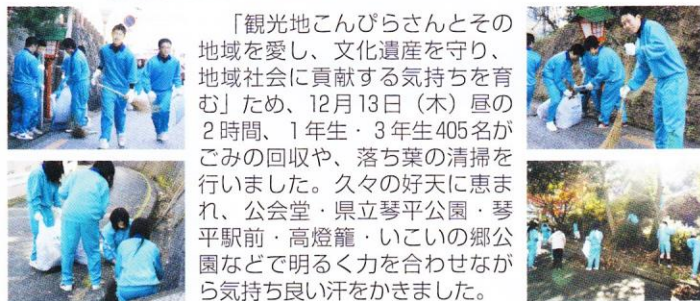

クリーンアップ大作戦 H24.12.13

「観光地こんぴらさんとその地域を愛し、文化遺産を守り、地域社会に貢献する気持ちを育てる」ため、12月13日(木)昼の2時間、1年生・3年生405名がごみの回収や、落ち葉の清掃を行いました。久々の好天に恵まれ、公会堂・県立琴平公園・琴平駅前・高燈籠・いこいの郷公園などで明るく力を合わせながら気持ち良い汗をかきました。

第27回琴平町社会福祉大会 ボランティア発表 H25.2.9

3年生の佐藤航君が3年間、琴平町を中心とした自らの地域ボランティア体験を報告し、その中で学んだことをパワーポイントなどを用いて発表しました。