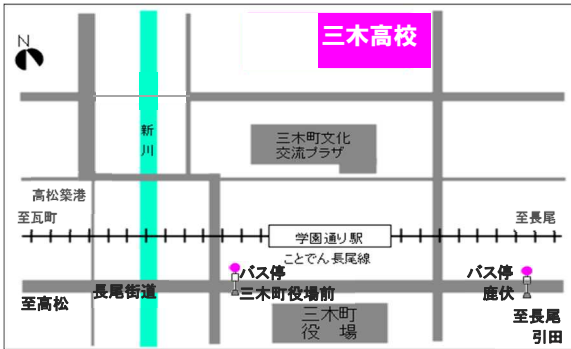

R4.8.19(金)
9:00~11:00
(8:30~受付)

全日制 概要説明
 部活動・施設見学
 個別質問対応

定時制 概要説明
 施設見学
 個別質問対応

三木高校 オープンスクール 2022 夏

参加上の連絡事項は三木高校 HP
 をご覧ください。(8月掲載予定)

三木高校は地域に根差し、個を大切にした単位制高校です。創立30周年に向かって、高き理想を掲げた学校創立の精神を大切にしながら、これまで以上に「地域で一番行きたい学校」として新たな飛躍をとげるため、さらなる魅力づくりに取り組んでいます。
 三木高校の輝ける未来をつくる「主役」となる生徒を求めています。

香川県立三木高等学校

◆全日制 文 理 科 難関国立大や医学部などへの進学を目指します
 総合学科 国公立大学から専門学校までの幅広い進学等を目指します(文系・理系)

◆定時制 普 通 科 3年間での卒業が可能です

木田郡三木町平木750番地

TEL 087-891-1100

FAX 087-891-1551

ホーム→

交通機関

- ことでん長尾線「学園通り」駅から北へ約400m
 - ・ことでん瓦町駅から30分 高松築港駅から35分
- 大川バス引田線「三木町役場前」、「鹿伏」から北へ徒歩10分
 - ・三木松駅から三木町役場前まで約40分

点線から下の部分を切り取って、中学校の先生へ提出して下さい。

「三木高校 オープンスクール 2022 夏」参加申込書

今回は「3密」を避けるため、生徒及び引率教員のための参加とさせていただきます。(次回は11/19(土)を予定しています。)