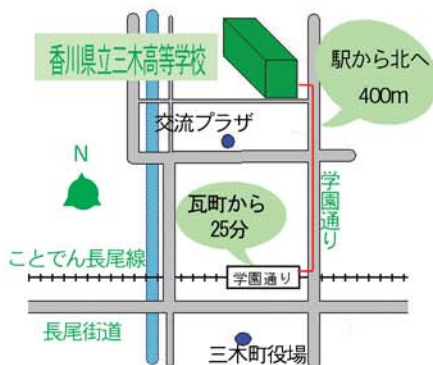

日課表

- ①校時 15:00～15:45
- ②校時 15:55～16:40
- <イブニングブレイク(休憩)>
- 1校時 17:30～18:15
- 2校時 18:20～19:05
- 3校時 19:15～20:00
- 4校時 20:05～20:50
- 清掃 20:50～21:00

※74単位以上の修得で卒業できます。

特色ある科目の例

日本文学史・漢字研究・評論研究/日本史研究・地理研究/基礎数学/身近な生物/英語基礎・英米文学/フードデザインなど

社会人講座として開講している科目(社会人聴講生と一緒に学びます)

コンピュータ(情報処理)・異文化理解・健康体育

<http://www.kagawa-edu.jp/mikih01/top.htm>

自主 自律 友愛

香川県立三木高等学校定時制課程

〒761-0702 香川県木田郡三木町平木750番地

定時制への見学・相談、随時受付中！お電話ください。

087-891-1100