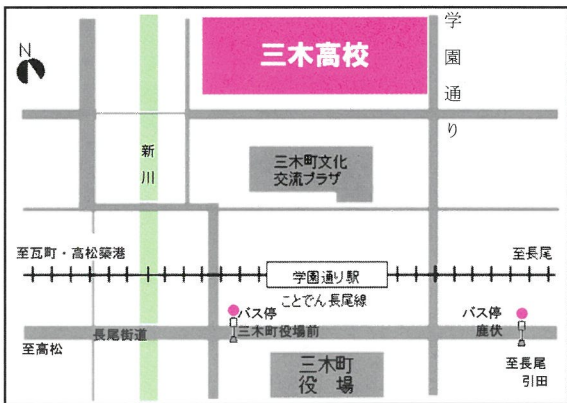

R8.7.31(金)

9:00 ~ 11:00
(8:30 ~ 受付)

全日制 概要説明
部活動・施設見学
個別質問対応

開催!

三木高校 オープンスクール2026夏

参加上の連絡事項は三木高校HP
をご覧ください。(7月中旬掲載予定)

交通機関

- ことでん長尾線「学園通り」駅から北へ約400m
 - ・ことでん瓦町駅から30分 高松築港駅から35分
- 大川バス引田線「三木町役場前」、「鹿伏」から北へ約650m
 - ・三本松駅から三木町役場前まで約40分

三木高校は地域に根差し、個を大切にした単位制高校で昨年度、創立30周年を迎えました。高き理想を掲げた学校創立の精神を大切にしながら、これまで以上に「地域で一番行きたい学校」として新たな飛躍をとげるため、さらなる魅力づくりに取り組んでいきます。三木高校の輝ける未来をつくる「主役」となる生徒を求めています。

香川県立三木高等学校は令和7年度に創立30周年を迎えました。

- ◆全日制 文 理 科 難関国公立大や医学部などへの進学を目指します
総合学科 様々な体験活動を通して国公立大学から専門学校までの幅広い進学等を目指します(文系・理系)
- ◆定時制 普通科 3年間での卒業が可能です