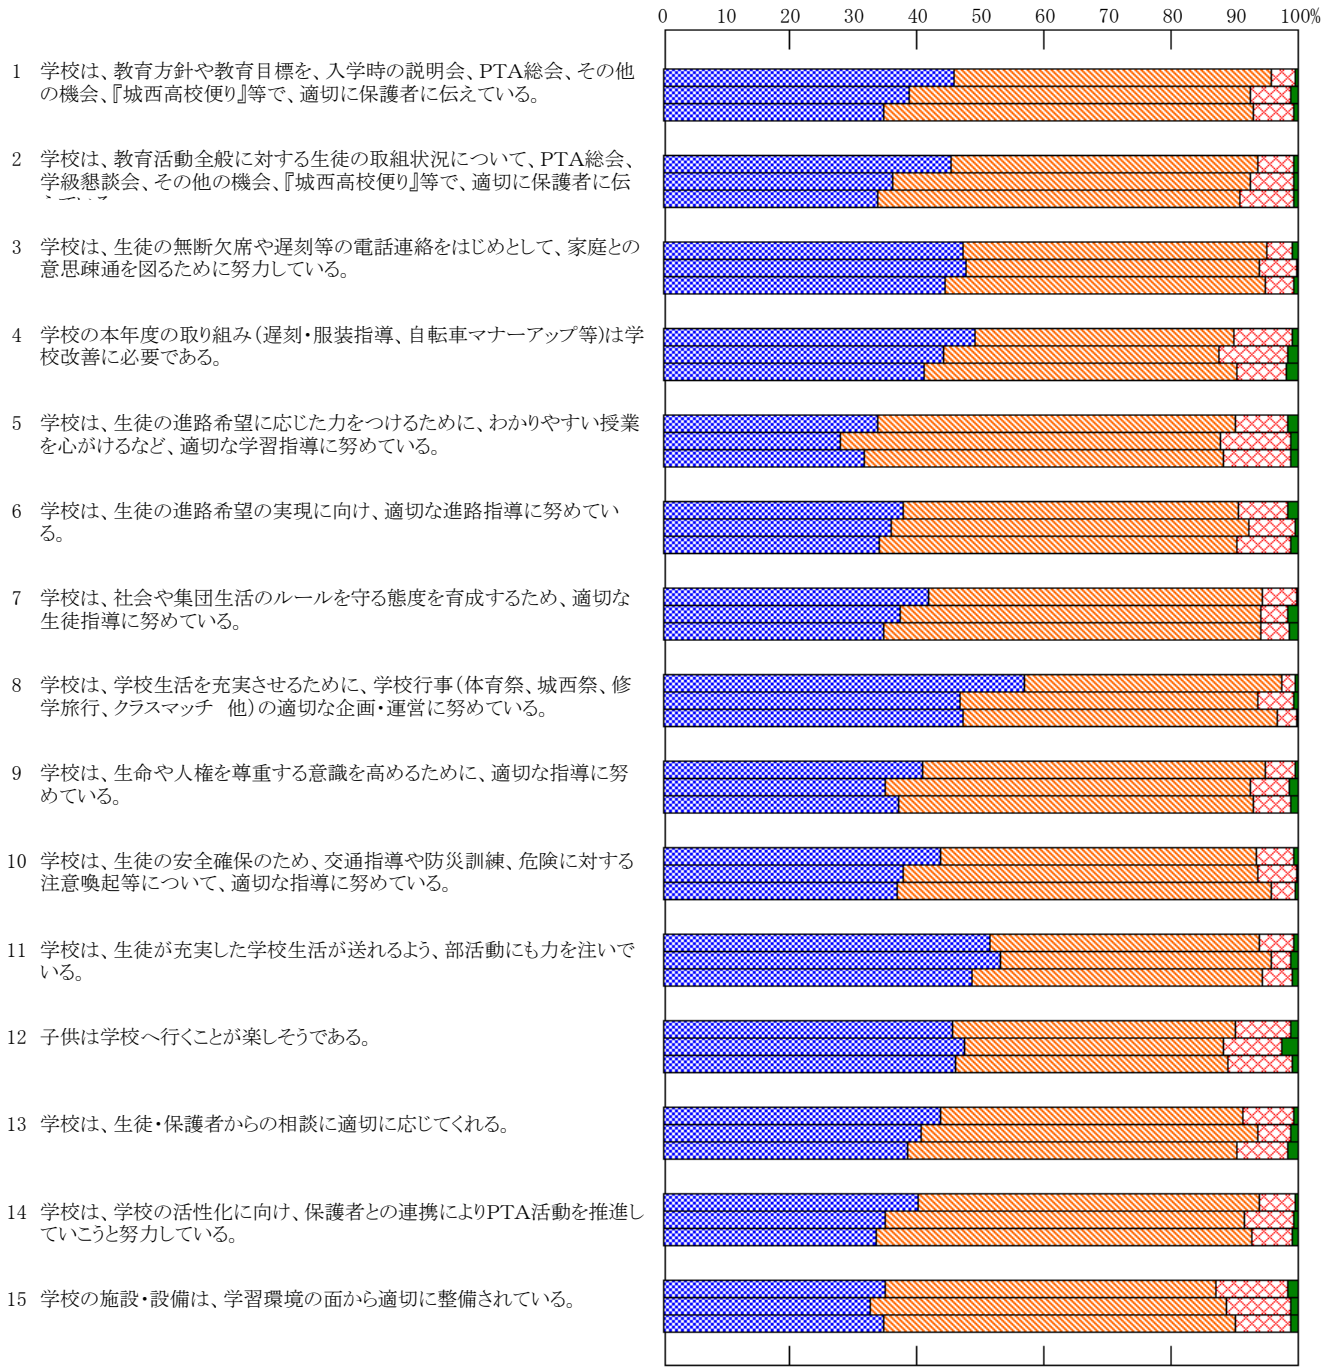

## グラフ I 「評価項目前年度比較」

### 香川県立丸亀城西高等学校

グラフは上：令和元年度  
 中：令和2年度  
 下：令和3年度

A よくあてはまる  
 B ややあてはまる  
 C あまりあてはまらない  
 D まったくあてはまらない