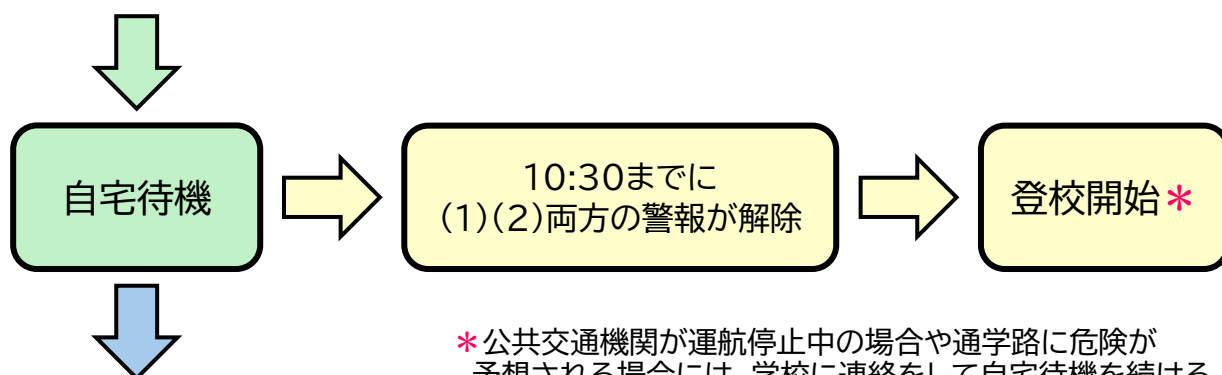

警報発表時の対応について(農経高校)

☑警報の種類(警報レベル3以上)

大雨・土砂災害・氾濫・暴風・暴風雪・大雪のいずれか

☑次のどちらかに警報が発表されている時

(1)自宅のある地域 (2)中讃地域★

★中讃地域とは：綾川町,坂出市,丸亀市,善通寺市,宇多津町,多度津町,琴平町,まんのう町
上の市町のいずれかに警報が発表されていると(2)の対象になります

①家を出る時点で警報が発表されている

②10:30の時点で警報が発表されている