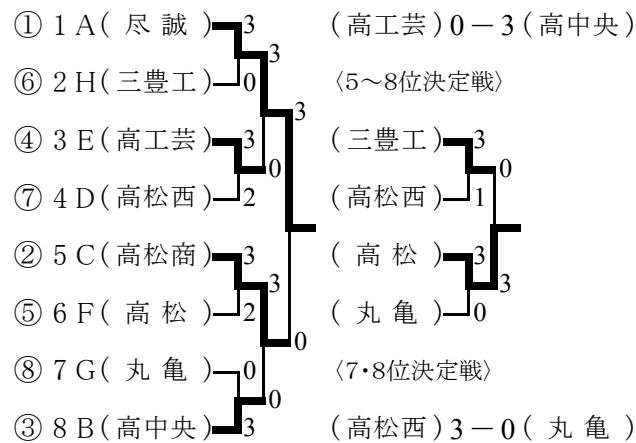

各ブロックの2~5はフリー抽選で入る。

予選リーグの試合の順序は次の通りとする。

- ① 1-5 2-4 4① 1-4 2-3
- 5② 1-4 2-3 チ② 1-3 2-4
- チ③ 2-5 3-4 ム③ 1-2 3-4
- ム④ 1-3 4-5
- ⑤ 1-2 3-5

〈予選4・5位トーナメント〉

〈決勝トーナメント〉

〈3・4位決定戦〉

〈決勝〉

〈予選2位トーナメント〉

〈予選3位トーナメント〉

学校名	T	2	D	4	L
尽誠	中平	松本	中平・新山	小川	新山
3	3	3	3		
1	1 11 11 11	11 12 11	8 12 11 11 11		
0	11 5 4 2	5 10 6	11 14 9 9 8		
高松商	高橋	谷本	北野・谷本	北野	中島
学校名	T	2	D	4	L

- 小豆島
- 土庄
- 三本松
- 津田
- 石田
- 志度
- 三木
- 高松北
- 高松東
- 高松一
- 高桜井
- 高松南
- 香中央
- 英明
- 坂出
- 坂出工
- 丸亀
- 丸城西
- 善一
- 琴平
- 高瀬
- 笠田
- 観一
- 観中央
- 豊
- 高専高
- 高専詫