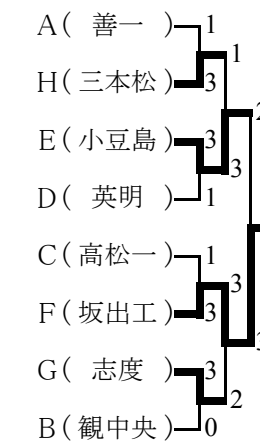

各ブロックの2~5はフリー抽選で入る。

予選リーグの試合の順序は次の通りとする。

- ① 1-5 2-4 4① 1-4 2-3
- 5② 1-4 2-3 チ② 1-3 2-4
- チ③ 2-5 3-4 ム③ 1-2 3-4
- ム④ 1-3 4-5
- ⑤ 1-2 3-5

〈予選4・5位トーナメント〉

〈決勝トーナメント〉

〈3・4位決定戦〉

〈決勝〉

〈予選2位トーナメント〉

〈予選3位トーナメント〉

学校名	T	2	D	4	L
尽誠	中平	松本	中平・新山	小川	新山
3	3	3	3		
1	1 11 11 11	11 12 11	8 12 11 11 11		
0	11 5 4 2	5 10 6	11 14 9 9 8		
高松商	高橋	谷本	北野・谷本	北野	中島
学校名	T	2	D	4	L

- 小豆島
- 土庄
- 三本松
- 津田
- 石田
- 志度
- 三木
- 高松北
- 高松東
- 高松一
- 高桜井
- 高松南
- 香中央
- 英明
- 坂出
- 坂出工
- 丸亀
- 丸城西
- 善一
- 琴平
- 高瀬
- 笠田
- 観一
- 観中央
- 豊
- 高専高
- 高専詫