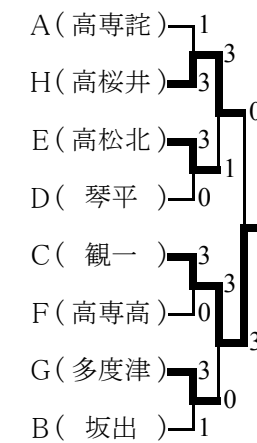

各ブロックの2~5はフリー抽選で入る。

予選リーグの試合の順序は次の通りとする。

- ① 1-5 2-4 4① 1-4 2-3
- 5② 1-4 2-3 チ② 1-3 2-4
- チ③ 2-5 3-4 ム③ 1-2 3-4
- ム④ 1-3 4-5
- ⑤ 1-2 3-5

〈予選4・5位トーナメント〉

〈決勝トーナメント〉

〈3・4位決定戦〉

〈決勝〉

〈予選2位トーナメント〉

〈予選3位トーナメント〉

学校名	T	2	D	4	L
尽誠	中平	松本	中平・新山	小川	新山
3	3	3	3		
1	1 11 11 11	11 12 11	8 12 11 11 11		
0	11 5 4 2	5 10 6	11 14 9 9 8		
高松商	高橋	谷本	北野・谷本	北野	中島
学校名	T	2	D	4	L

- 小豆島
- 土庄
- 三本松
- 津田
- 石田
- 志度
- 三木
- 高松北
- 高松東
- 高松一
- 高桜井
- 高松南
- 香中央
- 英明
- 坂出
- 坂出工
- 丸亀
- 丸城西
- 善一
- 琴平
- 高瀬
- 笠田
- 観一
- 観中央
- 豊
- 高専高
- 高専詫