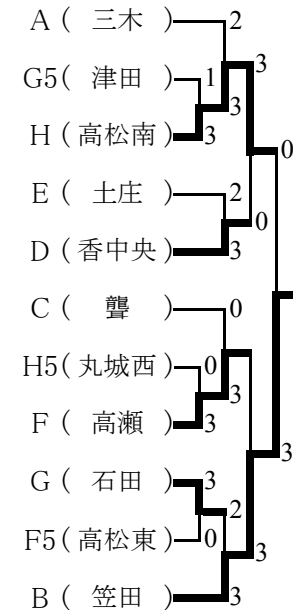

(4~6コート)

Bブロック	1 高中央	2 観中央	3 笠田	4 坂出	勝敗	得点	順位
1 高中央	-	3-0	3-0	3-0	3-0	6	1
2 観中央	0-3	-	3-0	0-3	1-2	4	3
3 笠田	0-3	0-3	-	2-3	0-3	3	4
4 坂出	0-3	3-0	3-2	-	2-1	5	2

(7~9コート)

Cブロック	1 高松商	2 高松一	3 観一	4 豊	勝敗	得点	順位
1 高松商	-	3-0	3-2	3-0	3-0	6	1
2 高松一	0-3	-	0-3	3-1	1-2	4	3
3 観一	2-3	3-0	-	3-0	2-1	5	2
4 豊	0-3	1-3	0-3	-	0-3	3	4

(11~16コート)

Fブロック	1 高松	2 坂出工	3 高専高	4 高松東	5 高瀬	勝敗	得点	順位
1 高松	-	3-2	3-1	3-0	3-0	4-0	8	1
2 坂出工	2-3	-	1-3	3-0	3-0	2-2	6	3
3 高専高	1-3	3-1	-	3-0	3-1	3-1	7	2
4 高松東	0-3	0-3	0-3	-	0-3	0-4	4	5
5 高瀬	0-3	0-3	1-3	3-0	-	1-3	5	4

各ブロックの2~5はフリー抽選で入る。

予選リーグの試合の順序は次の通りとする。

- ① 1-5 2-4 4① 1-4 2-3
- 5② 1-4 2-3 チ② 1-3 2-4
- チ③ 2-5 3-4 ム③ 1-2 3-4
- ム④ 1-3 4-5
- ⑤ 1-2 3-5

〈予選4・5位トーナメント〉

〈決勝トーナメント〉

〈3・4位決定戦〉

〈決勝〉

〈予選2位トーナメント〉

〈予選3位トーナメント〉

学校名	T	2	D	4	L
尽誠	中平	松本	中平・新山	小川	新山
3	3	3	3		
1	1 11 11 11	11 12 11	8 12 11 11 11		
0	11 5 4 2	5 10 6	11 14 9 9 8		
高松商	高橋	谷本	北野・谷本	北野	中島
学校名	T	2	D	4	L

- 小豆島
- 土庄
- 三本松
- 津田
- 石田
- 志度
- 三木
- 高松北
- 高松東
- 高松一
- 高桜井
- 高松南
- 香中央
- 英明
- 坂出
- 坂出工
- 丸亀
- 丸城西
- 善一
- 琴平
- 高瀬
- 笠田
- 観一
- 観中央
- 豊
- 高専高
- 高専詫