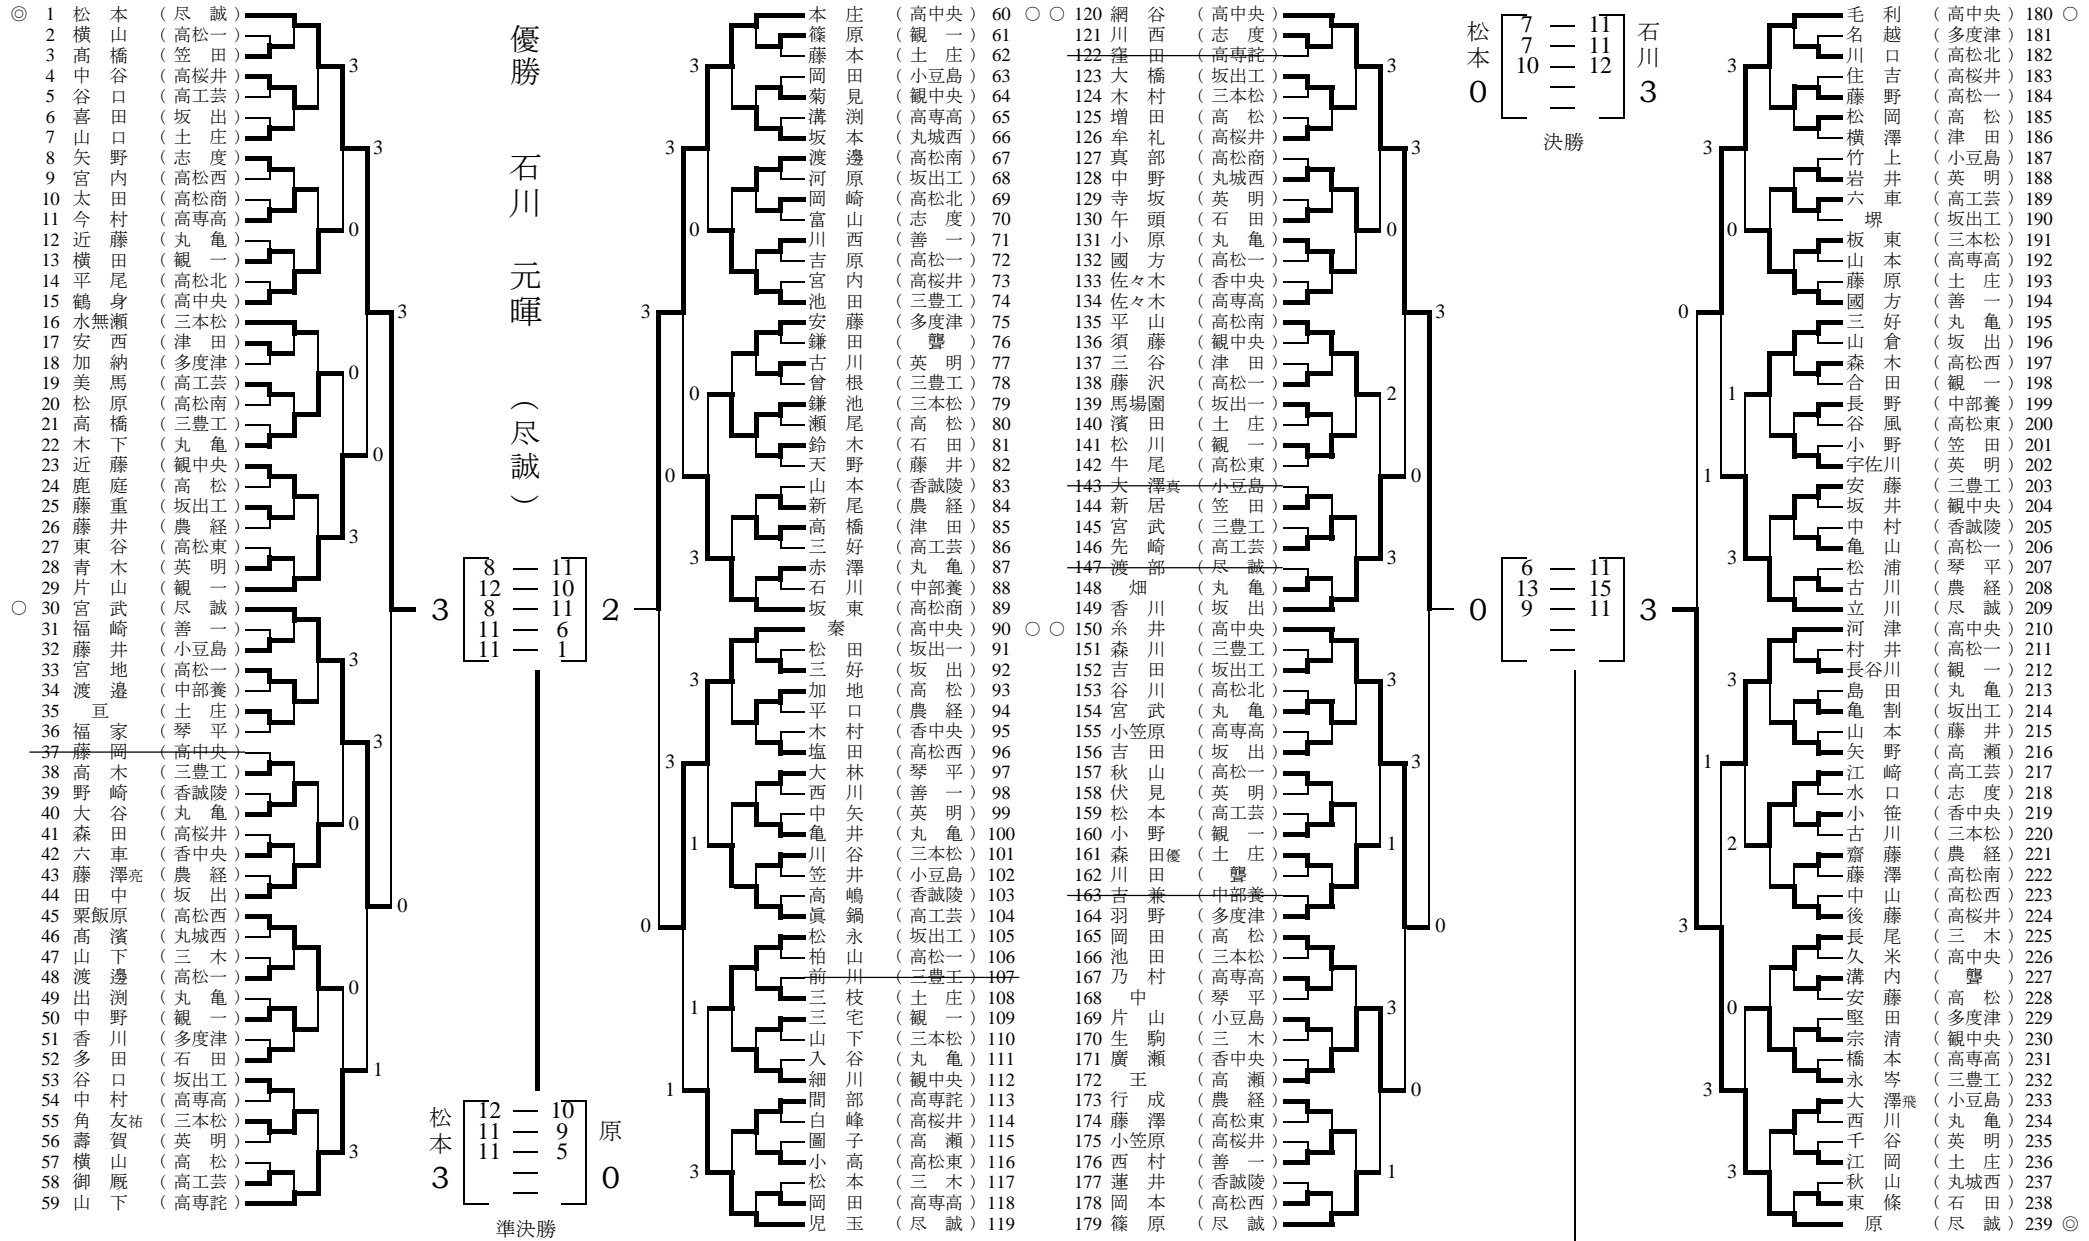

平成25年度 香川県高等学校総合体育大会卓球競技

< No.1 >

男子 シングルス

(◎全国大会出場 ○四国大会出場)

期日:平成25年6月2日(日)・6月3日(月)

会場:丸亀市民体育館

平成25年度 香川県高等学校総合体育大会卓球競技

< No.2 >

男子 シングルス

(◎全国大会出場 ○四国大会出場)

期日:平成25年6月2日(日)・6月3日(月)

会場:丸亀市民体育館

平成25年度 香川県高等学校総合体育大会卓球競技

女子シングルス

(◎全国大会出場 ○四国大会出場)

期日：平成25年6月2日(日)・6月3日(月)

会場：丸亀市民体育館