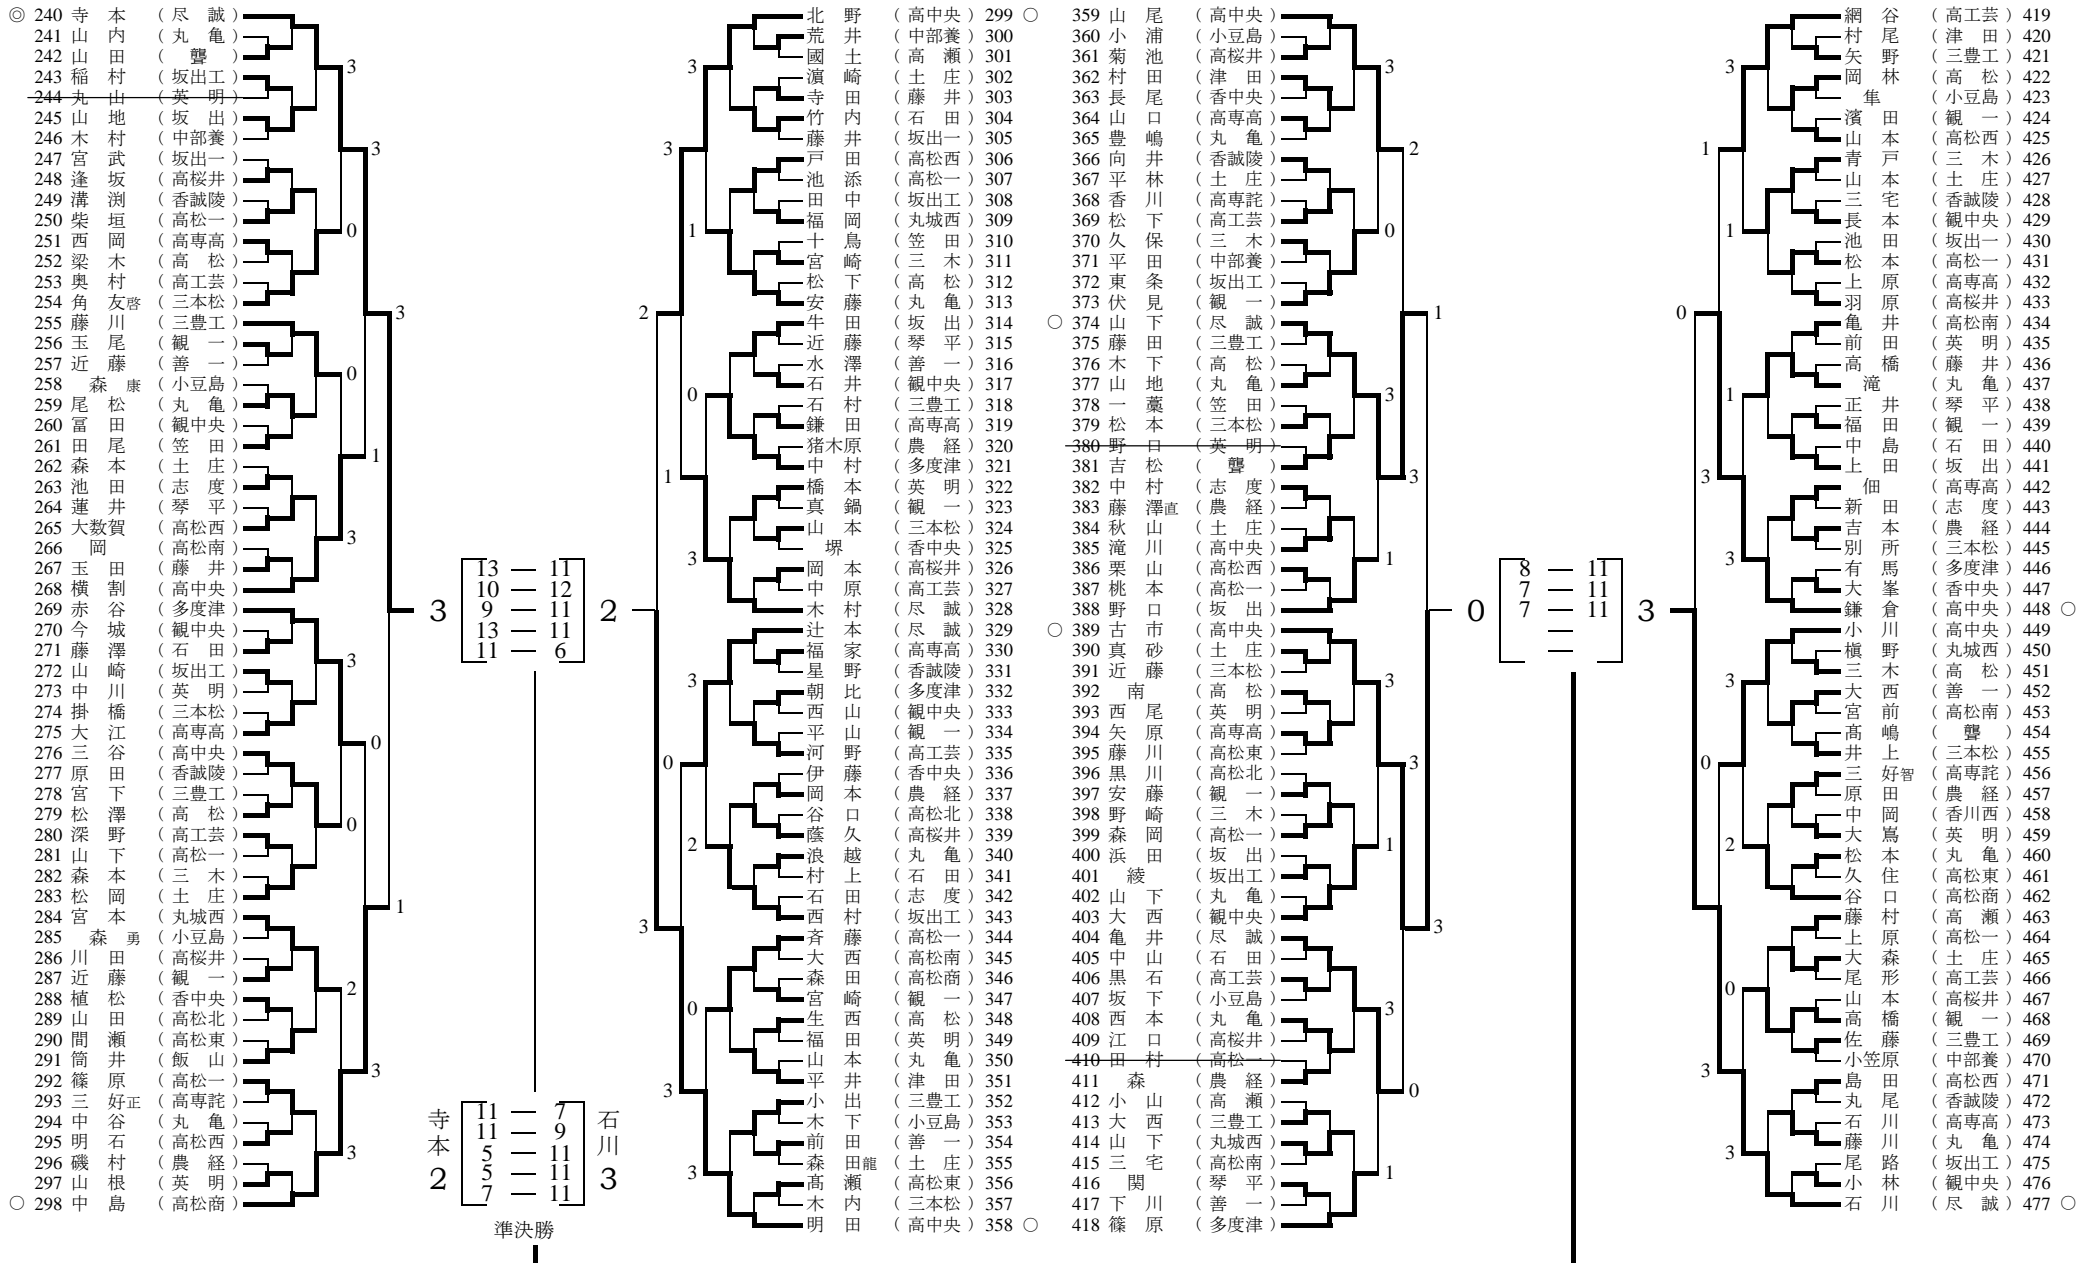

平成25年度 香川県高等学校総合体育大会卓球競技

< No.1 >

男子 シングルス

(◎全国大会出場 ○四国大会出場)

期日:平成25年6月2日(日)・6月3日(月)

会場:丸亀市民体育館

平成25年度 香川県高等学校総合体育大会卓球競技

< No.2 >

男子 シングルス

(◎全国大会出場 ○四国大会出場)

期日:平成25年6月2日(日)・6月3日(月)

会場:丸亀市民体育館

平成25年度 香川県高等学校総合体育大会卓球競技

女子シングルス

(◎全国大会出場 ○四国大会出場)

期日：平成25年6月2日(日)・6月3日(月)