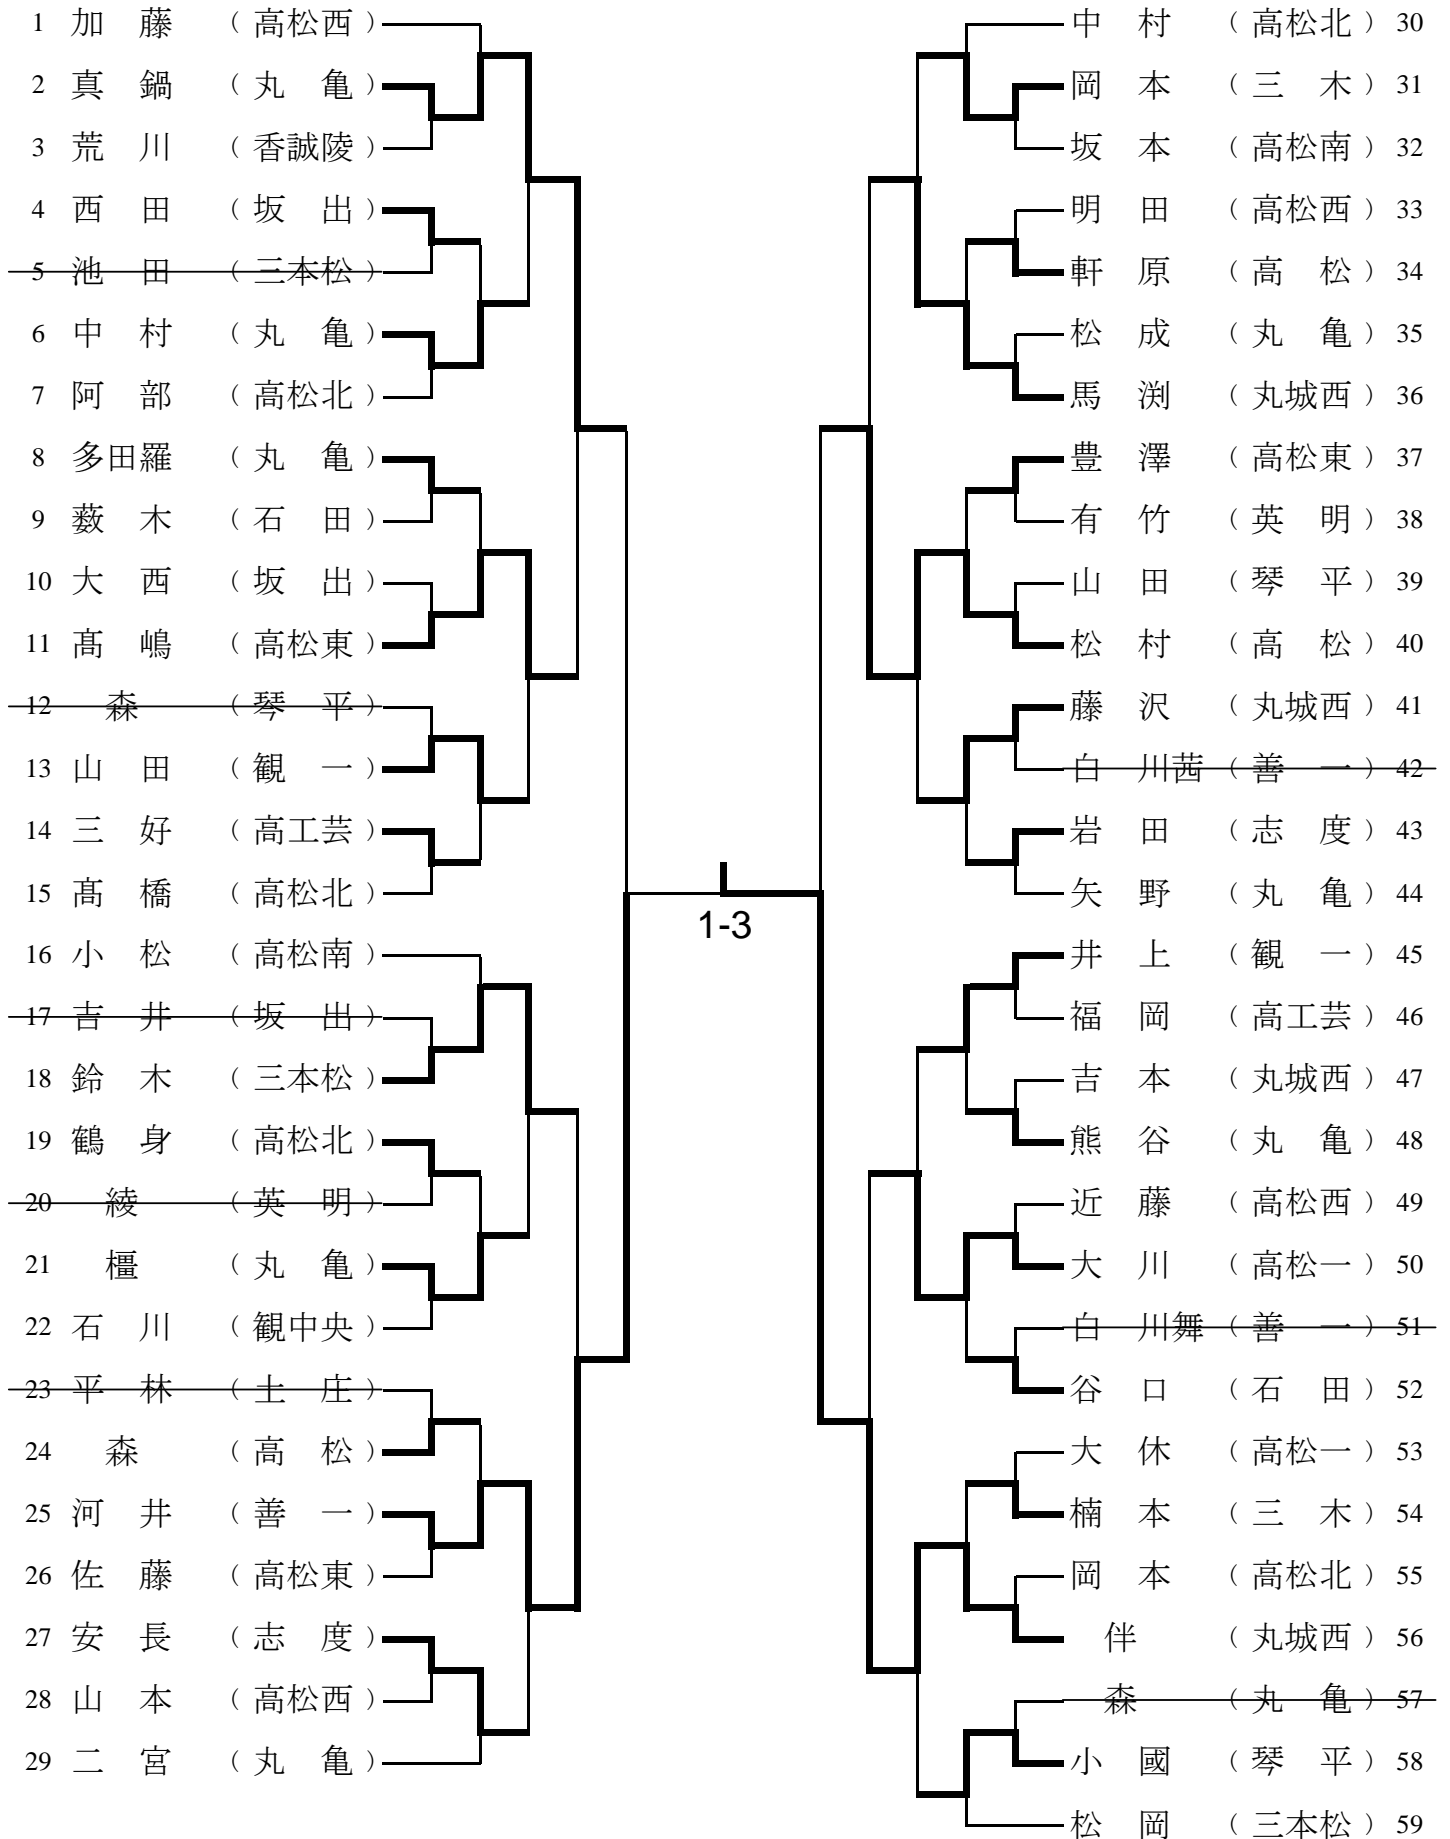

平成25年度 香川県高等学校強化卓球大会

女子 シングルス

期日:平成26年2月9日(日)
会場:坂出市立体育館

平成25年度 香川県高等学校強化卓球大会

女子シングルス

期日:平成26年2月9日(日)

(1回戦敗者トーナメント)

会場:坂出市立体育館

平成25年度 香川県高等学校強化卓球大会

女子シングルス

期日:平成26年2月9日(日)

(2回戦敗者トーナメント)

会場:坂出市立体育館

平成25年度 香川県高等学校強化卓球大会

女子シングルス

期日:平成26年2月9日(日)

(3回戦敗者トーナメント)

会場:坂出市立体育館

(9位決定トーナメント)

(5位決定トーナメント)

(3位決定戦)