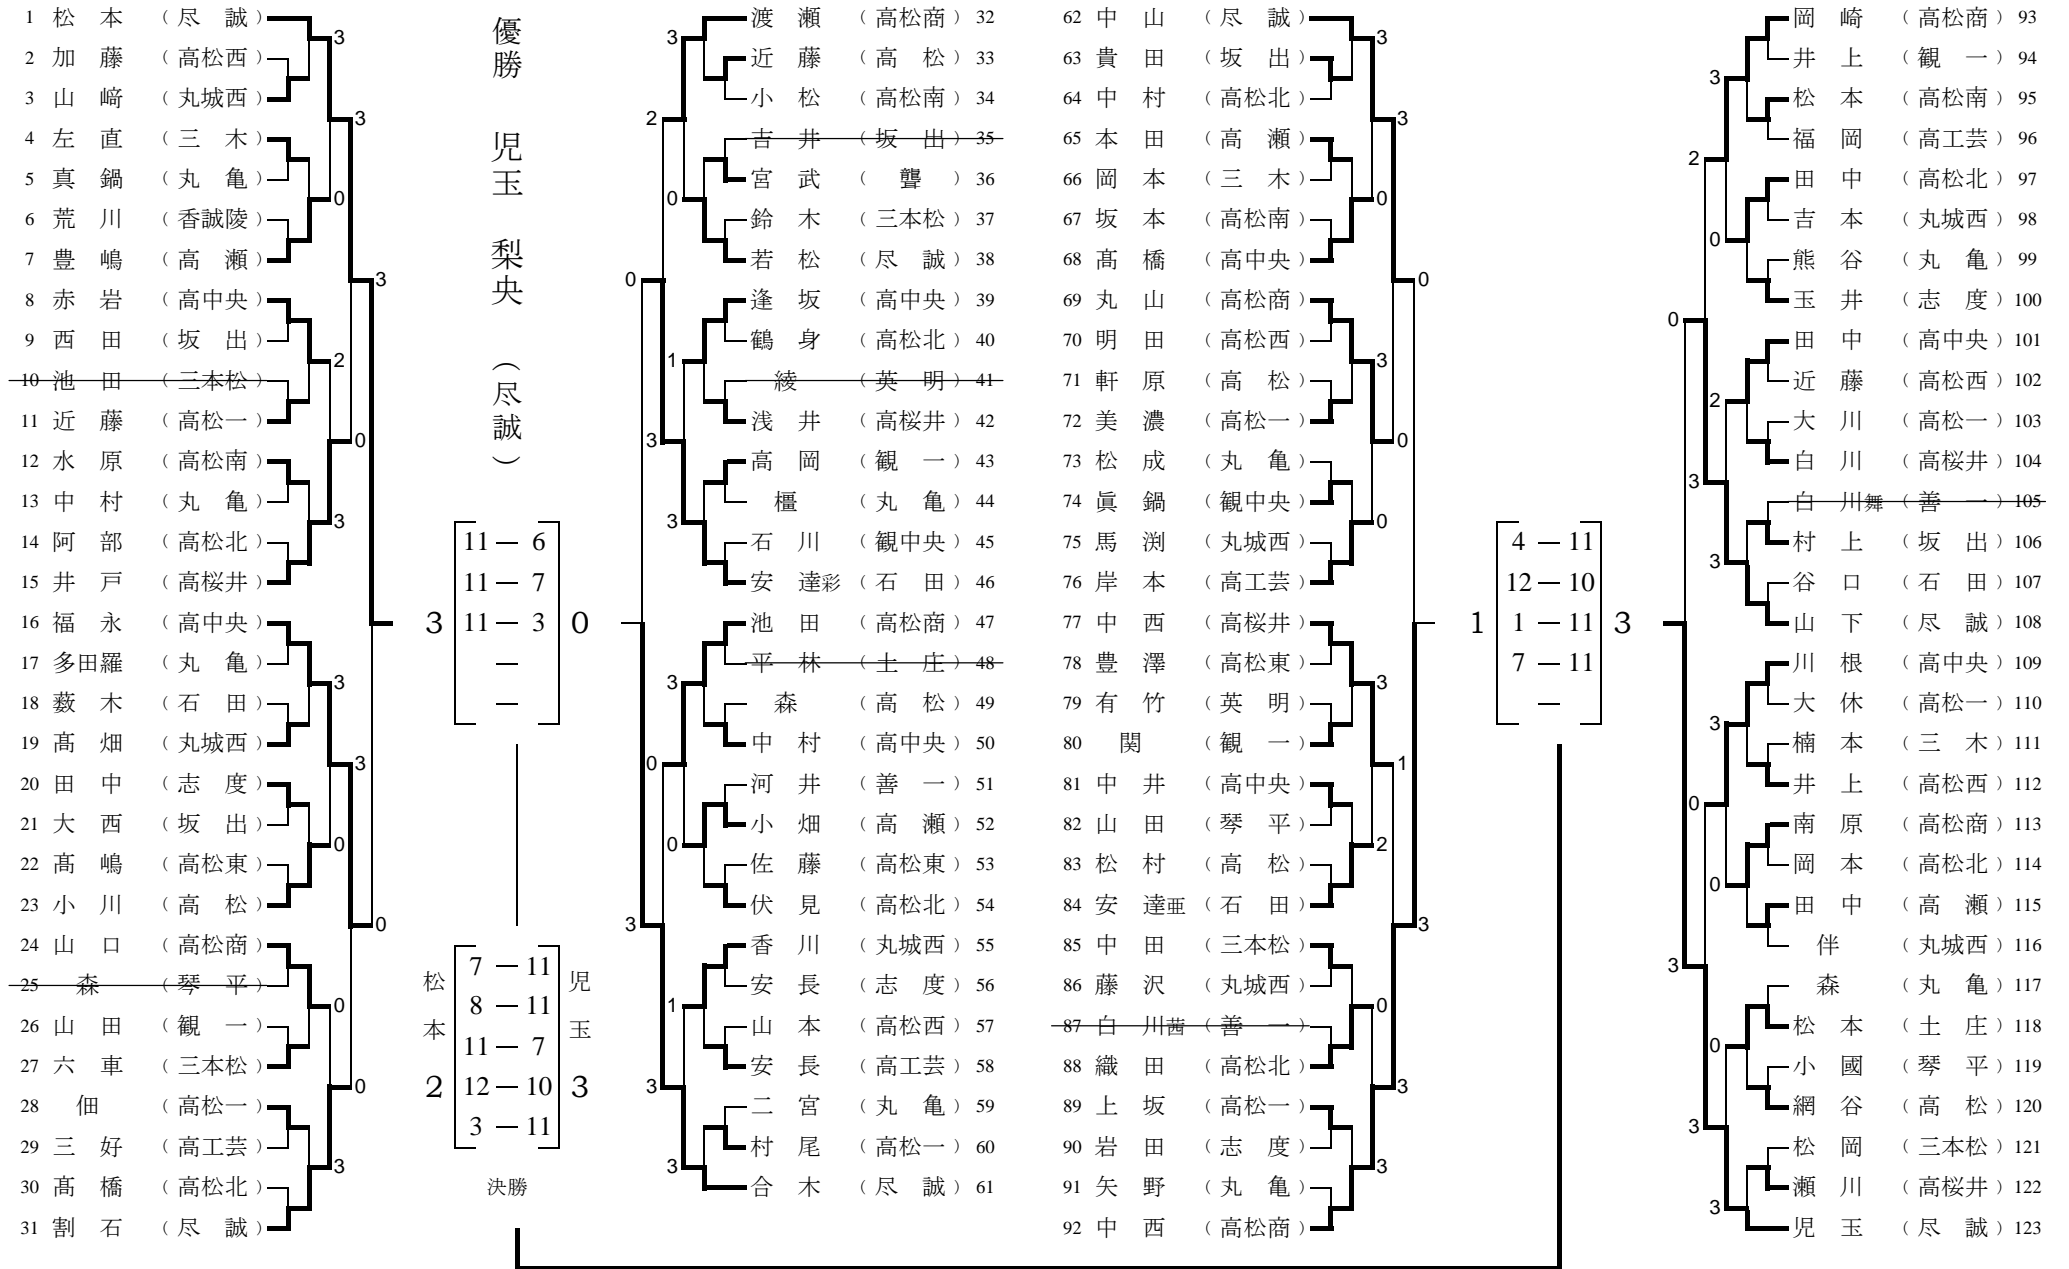

平成25年度 香川県高等学校強化卓球大会

女子 シングルス

期日:平成26年2月9日(日)
会場:坂出市立体育館

平成25年度 香川県高等学校強化卓球大会

女子シングルス

期日:平成26年2月9日(日)

(1回戦敗者トーナメント)

会場:坂出市立体育館

平成25年度 香川県高等学校強化卓球大会

女子シングルス

期日:平成26年2月9日(日)

(2回戦敗者トーナメント)

会場:坂出市立体育館

平成25年度 香川県高等学校強化卓球大会

女子シングルス

期日:平成26年2月9日(日)

(3回戦敗者トーナメント)

会場:坂出市立体育館

(9位決定トーナメント)

(5位決定トーナメント)

(3位決定戦)