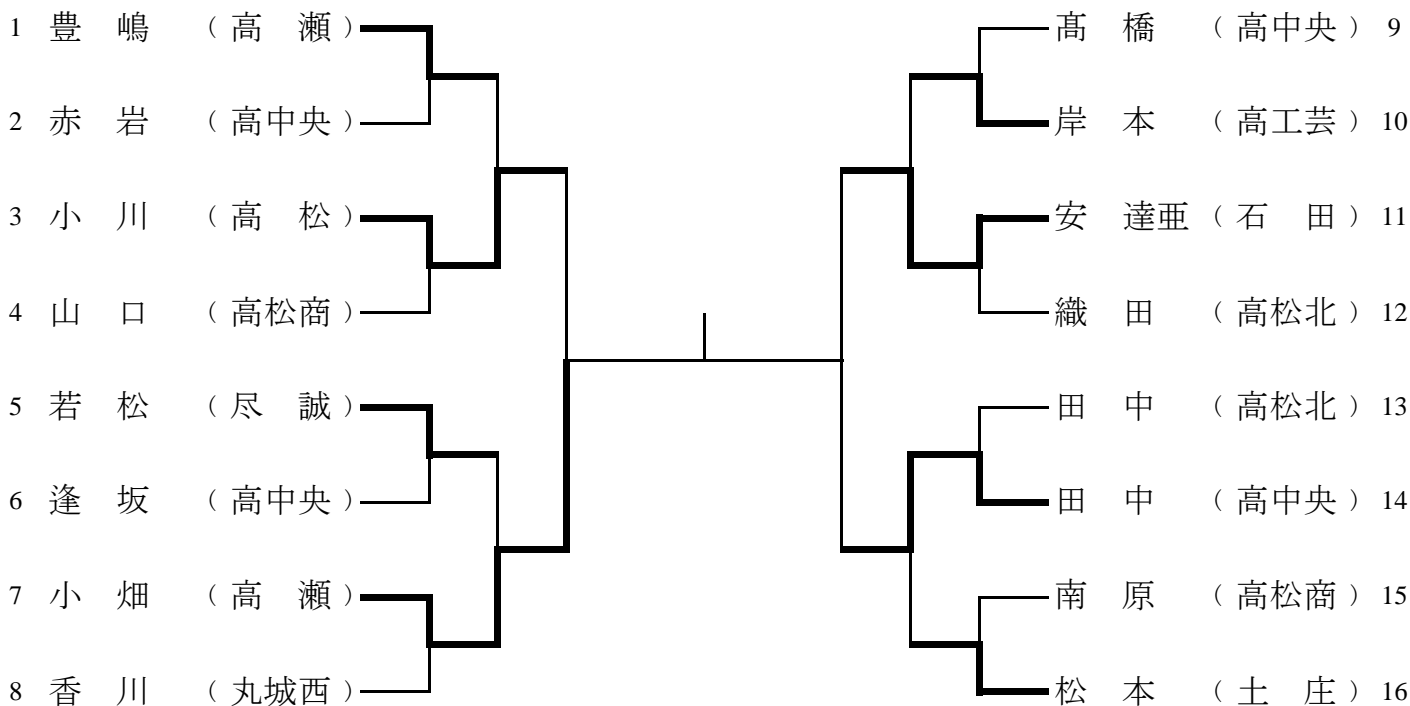

平成25年度 香川県高等学校強化卓球大会

女子シングルス

期日:平成26年2月9日(日)

(2回戦敗者トーナメント)

会場:坂出市立体育館

平成25年度 香川県高等学校強化卓球大会

女子シングルス

期日:平成26年2月9日(日)

(3回戦敗者トーナメント)

会場:坂出市立体育館

(9位決定トーナメント)

(5位決定トーナメント)

(3位決定戦)