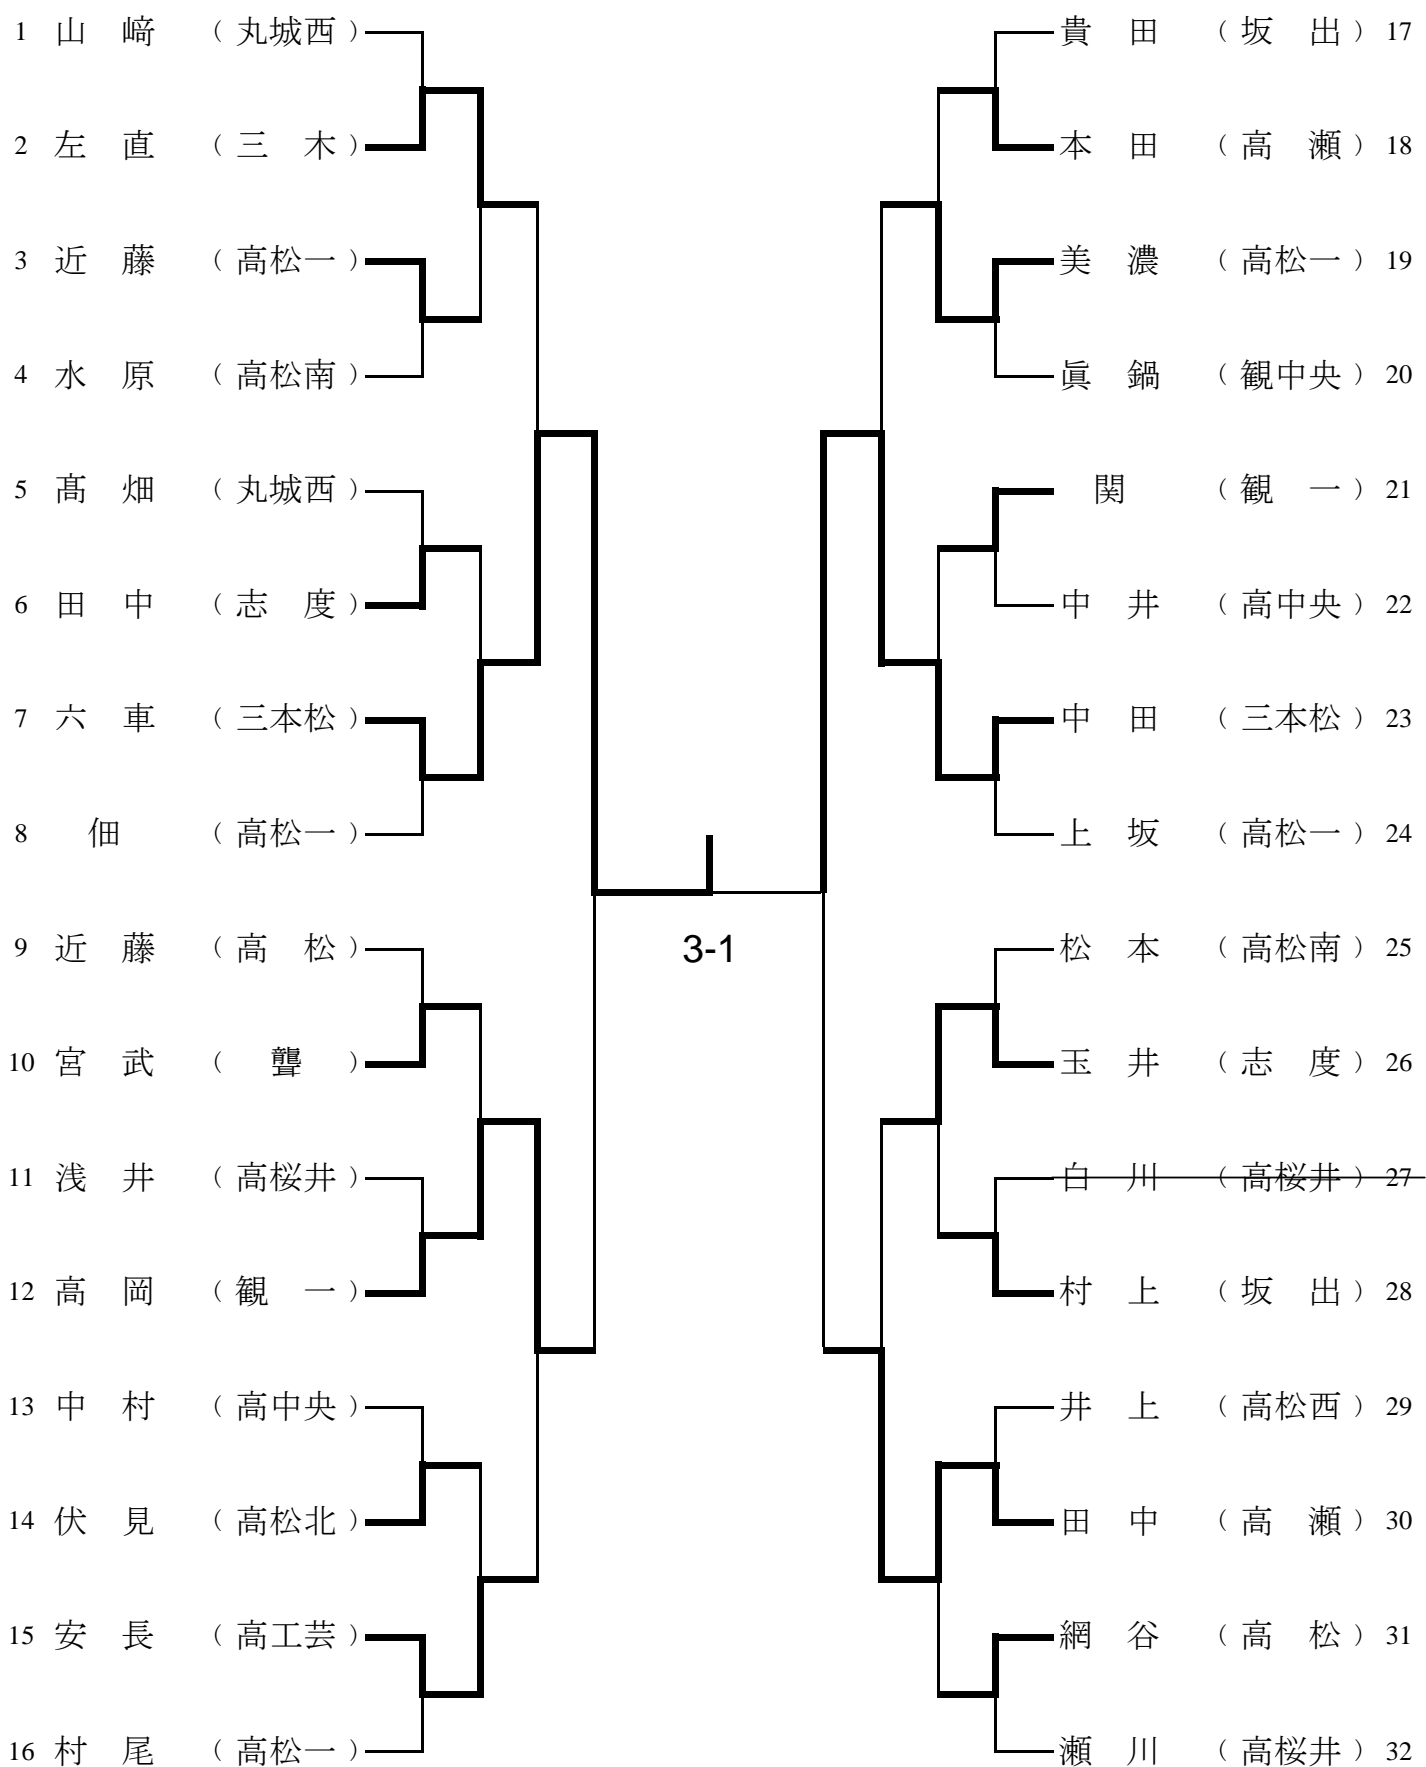

平成25年度 香川県高等学校強化卓球大会

女子 シングルス

期日:平成26年2月9日(日)
会場:坂出市立体育館

平成25年度 香川県高等学校強化卓球大会

女子シングルス

期日:平成26年2月9日(日)

(1回戦敗者トーナメント)

会場:坂出市立体育館

平成25年度 香川県高等学校強化卓球大会

女子シングルス

期日:平成26年2月9日(日)

(2回戦敗者トーナメント)

会場:坂出市立体育館

平成25年度 香川県高等学校強化卓球大会

女子シングルス

期日:平成26年2月9日(日)

(3回戦敗者トーナメント)

会場:坂出市立体育館

(9位決定トーナメント)

(5位決定トーナメント)

(3位決定戦)