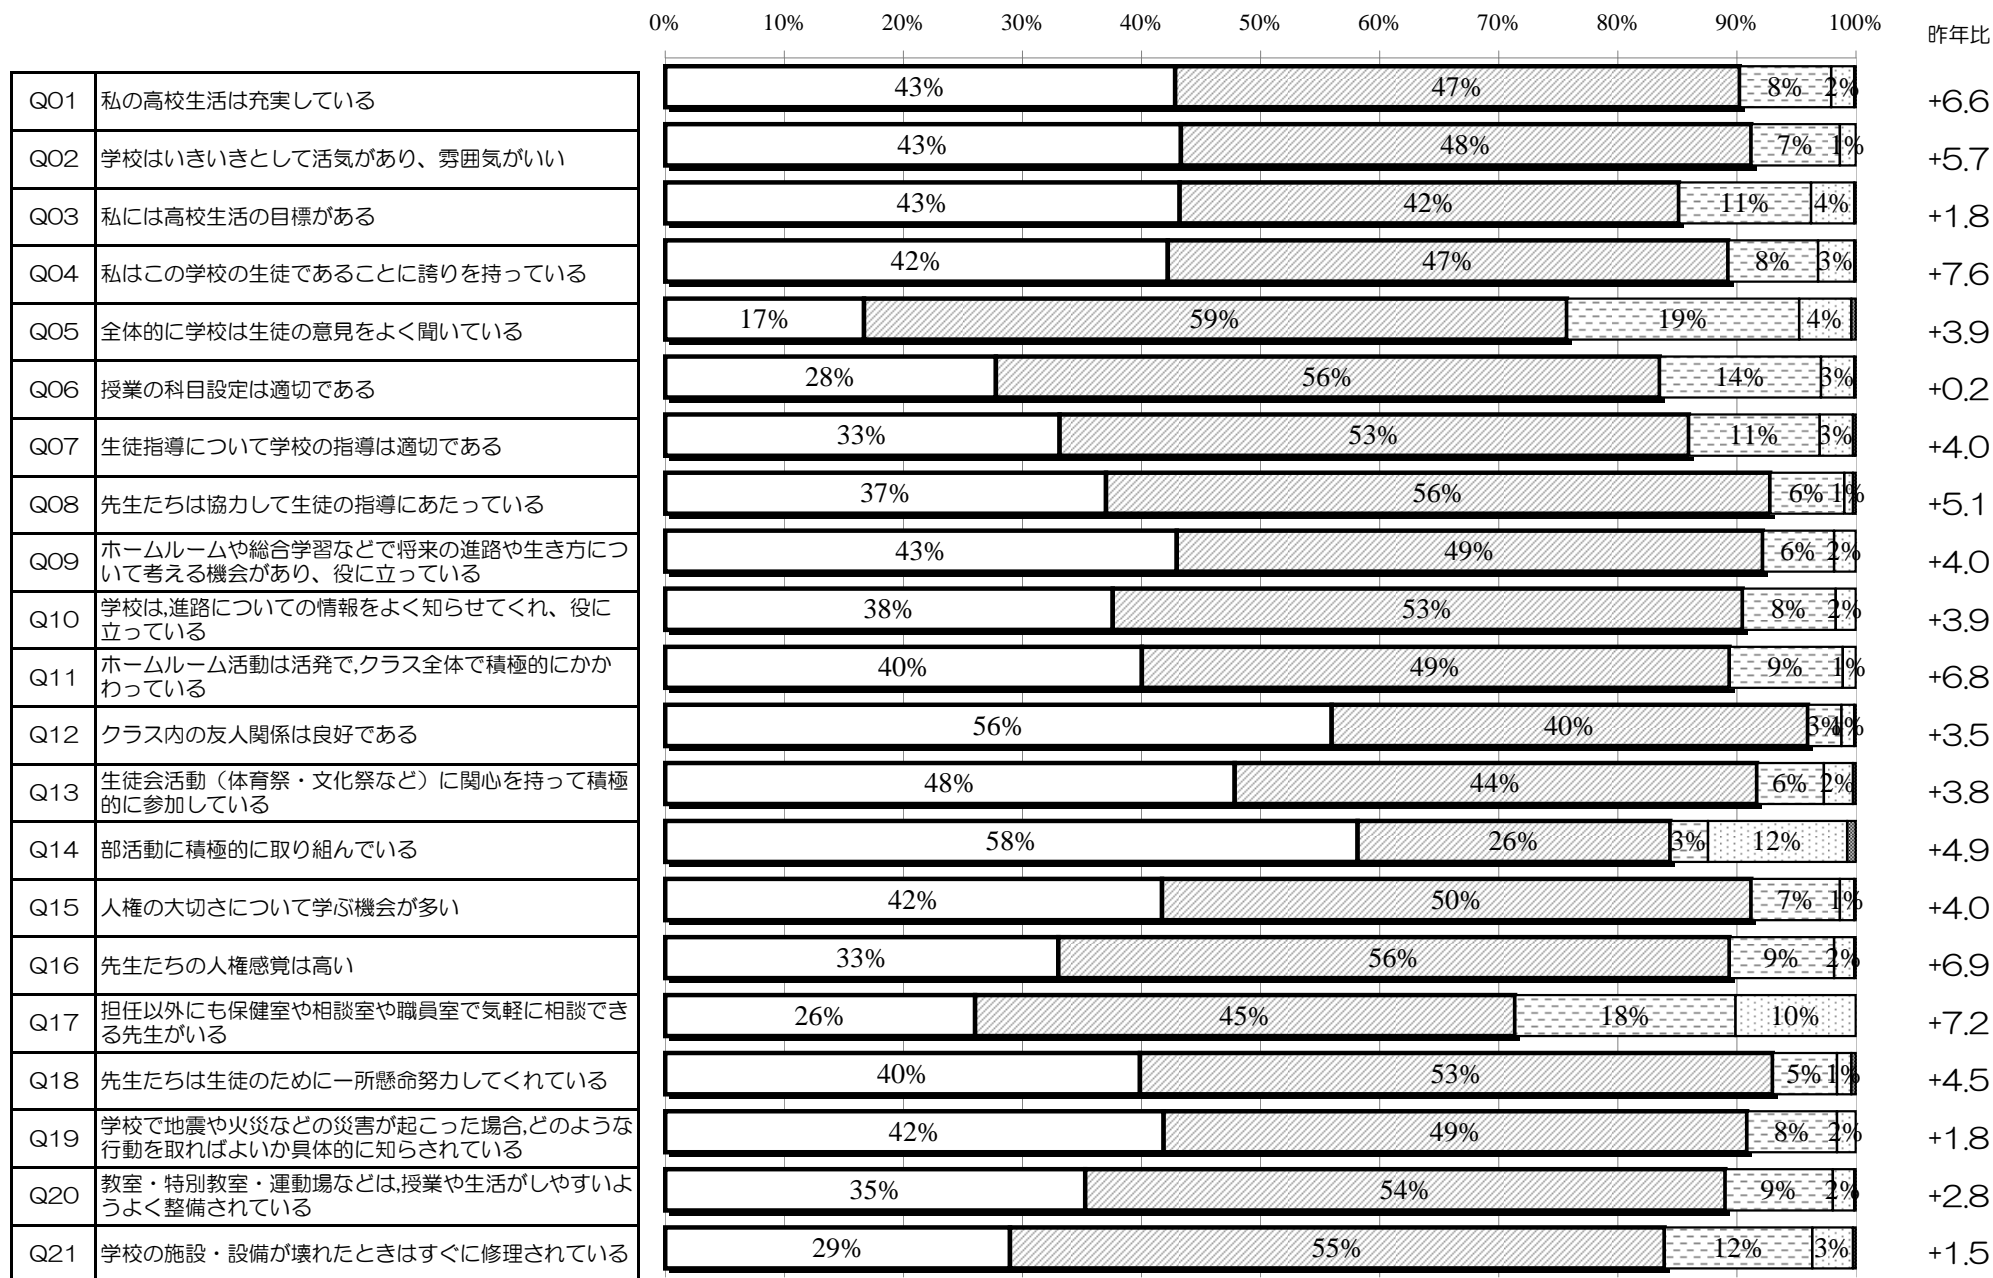

全校 平成24年度 学校自己評価アンケート（生徒用）結果

（回収率 99.4%）

あてはまる
 だいたいあてはまる
 ややあてはまらない
 あてはまらない
 無回答