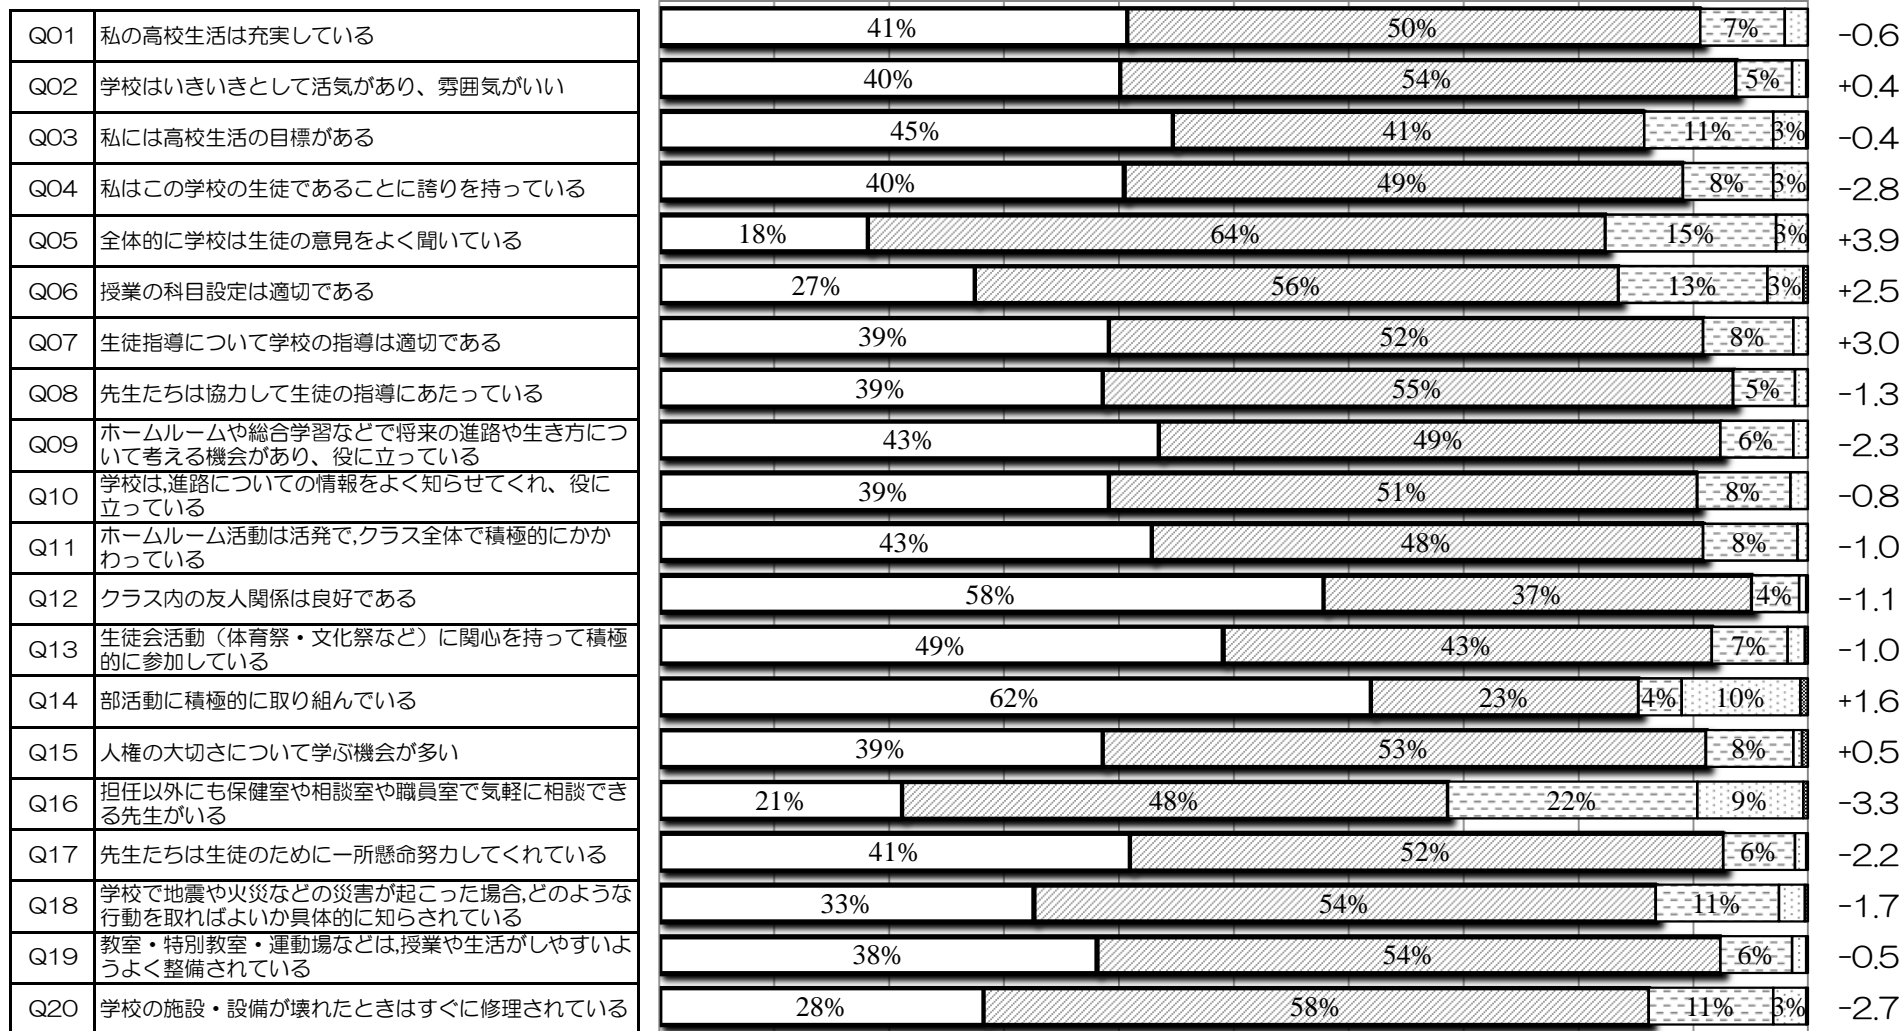

全校 平成26年度 学校自己評価アンケート（生徒用）結果

（回収率 98.6%）

	Q01	Q02	Q03	Q04	Q05	Q06	Q07	Q08	Q09	Q10	Q11	Q12	Q13	Q14	Q15	Q16	Q17	Q18	Q19	Q20
1	326	321	358	324	145	220	313	309	348	313	343	463	393	496	309	169	328	261	305	226
2	400	430	329	390	515	449	415	440	392	411	385	299	341	187	421	381	414	434	435	464
3	59	39	90	63	119	104	63	43	51	65	66	33	53	30	61	174	50	86	50	87
4	16	10	23	24	22	25	10	9	10	12	7	5	12	83	6	74	8	18	10	23
BLANK	0	1	1	0	0	3	0	0	0	0	0	1	2	5	4	3	1	2	1	1
計	801	801	801	801	801	801	801	801	801	801	801	801	801	801	801	801	801	801	801	801

0% 10% 20% 30% 40% 50% 60% 70% 80% 90% 100% 昨年比

あてはまる
 だいたいあてはまる
 ややあてはまらない
 あてはまらない
 無回答