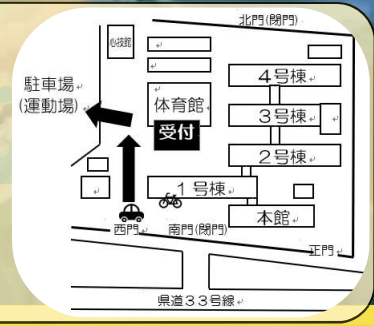

工業高校の授業を見てみよう

香川県立坂出工業高等学校

中学生と保護者  
中学校教員  
本校生保護者対象

# 坂出工業 5/9(土)

1 時間目 : 8:55~9:45

2 時間目 : 9:55~10:45

# 公開授業

場 所 本校

受付時に校内案内図を渡します

- ・ 駐車場は運動場となります
- ・ 西門よりご来場ください
- ・ ご来場の際は受付までお越しください
- ・ 事前申し込みは不要です
- ・ 11:00より本校のPTA総会を行っております

香川県立坂出工業高等学校

香川県坂出市御供所町一丁目1番2号

<https://www.kagawa-edu.jp/sakakh02/>

Tel.0877-46-5191