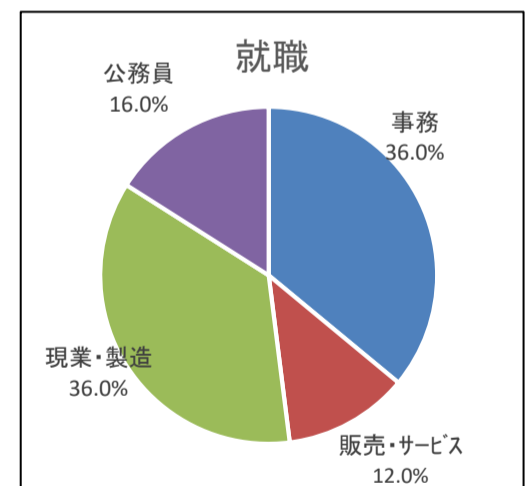

卒業生数	男	女	計
	80	83	163

進学者数	県内	県外	計	
国立大学	5	1	6	5.4%
私立大学	12	36	48	43.2%
短期大学	12	1	13	11.7%
専修・各種学校等	21	19	40	36.0%
職業能力開発施設	4	0	4	3.6%
計	54	57	111	68.1%

就職内定者数	男	女	計	
事務	0	18	18	36.0%
販売	1	1	2	4.0%
サービス	3	1	4	8.0%
現業・製造	14	4	18	36.0%
公務員	8	0	8	16.0%
計	26	24	50	30.7%

その他	男	女	計
	1	1	2

【その他】

人数	学科	性	進路先
1	商業	女	アルバイト等
2	情シ	男	アルバイト等