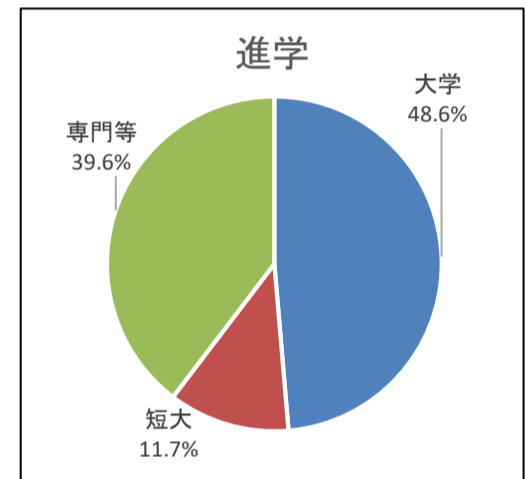

卒業生数	男	女	計
	80	83	163

進学者数	県内	県外	計	
国立大学	5	1	6	5.4%
私立大学	12	36	48	43.2%
短期大学	12	1	13	11.7%
専修・各種学校等	21	19	40	36.0%
職業能力開発施設	4	0	4	3.6%
計	54	57	111	68.1%

就職内定者数	男	女	計	
事務	0	18	18	36.0%
販売	1	1	2	4.0%
サービス	3	1	4	8.0%
現業・製造	14	4	18	36.0%
公務員	8	0	8	16.0%
計	26	24	50	30.7%

その他	男	女	計
	1	1	2

【その他】

人数	学科	性	進路先
1	商業	女	アルバイト等
2	情シ	男	アルバイト等