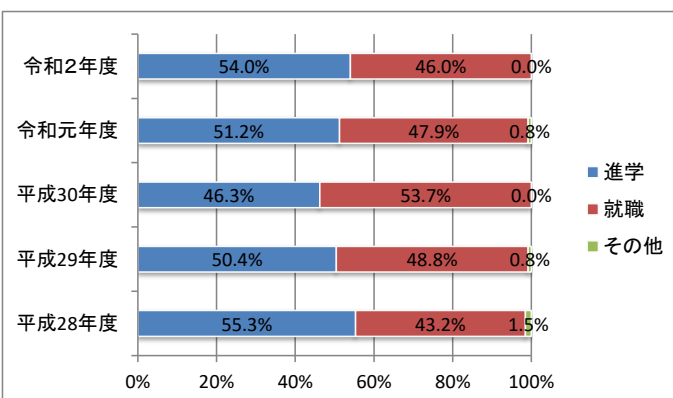

過去5ヶ年の進路状況の推移