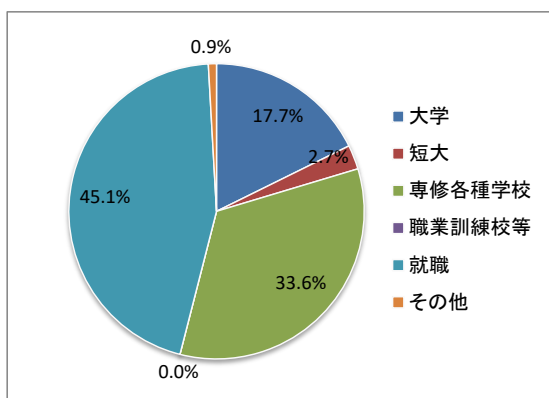

進路状況

令和2年度卒業生進路状況

学科・区分		商業科	電子機械科	情報科学科	合計	%
進学	大学	国公立	0	0	20	17.7%
		私立	13	1		
	短大	国公立	0	0	3	2.7%
		私立	3	0		
	専修各種学校	29	3	6	38	33.6%
	職業訓練校等	0	0	0	0	0.0%
就職	県内就職	13	24	10	51	45.1%
	県外就職	0	2	2		
その他(家事・自営・進学予備校等)		1	0	0	1	0.9%
計		59	30	24	113	

過去5ヶ年の進路状況の推移

年度	平成28年度		平成29年度		平成30年度		令和元年度		令和2年度	
	人数	比率	人数	比率	人数	比率	人数	比率	人数	比率
進学	73	55.30%	62	50.41%	62	46.27%	62	51.24%	61	53.98%
就職	57	43.18%	60	48.78%	72	53.73%	58	47.93%	52	46.02%
その他・未定	2	1.52%	1	0.81%	0	0.00%	1	0.83%	0	0.00%
計	132		123		134		121		113	

令和2年度卒業生進路状況