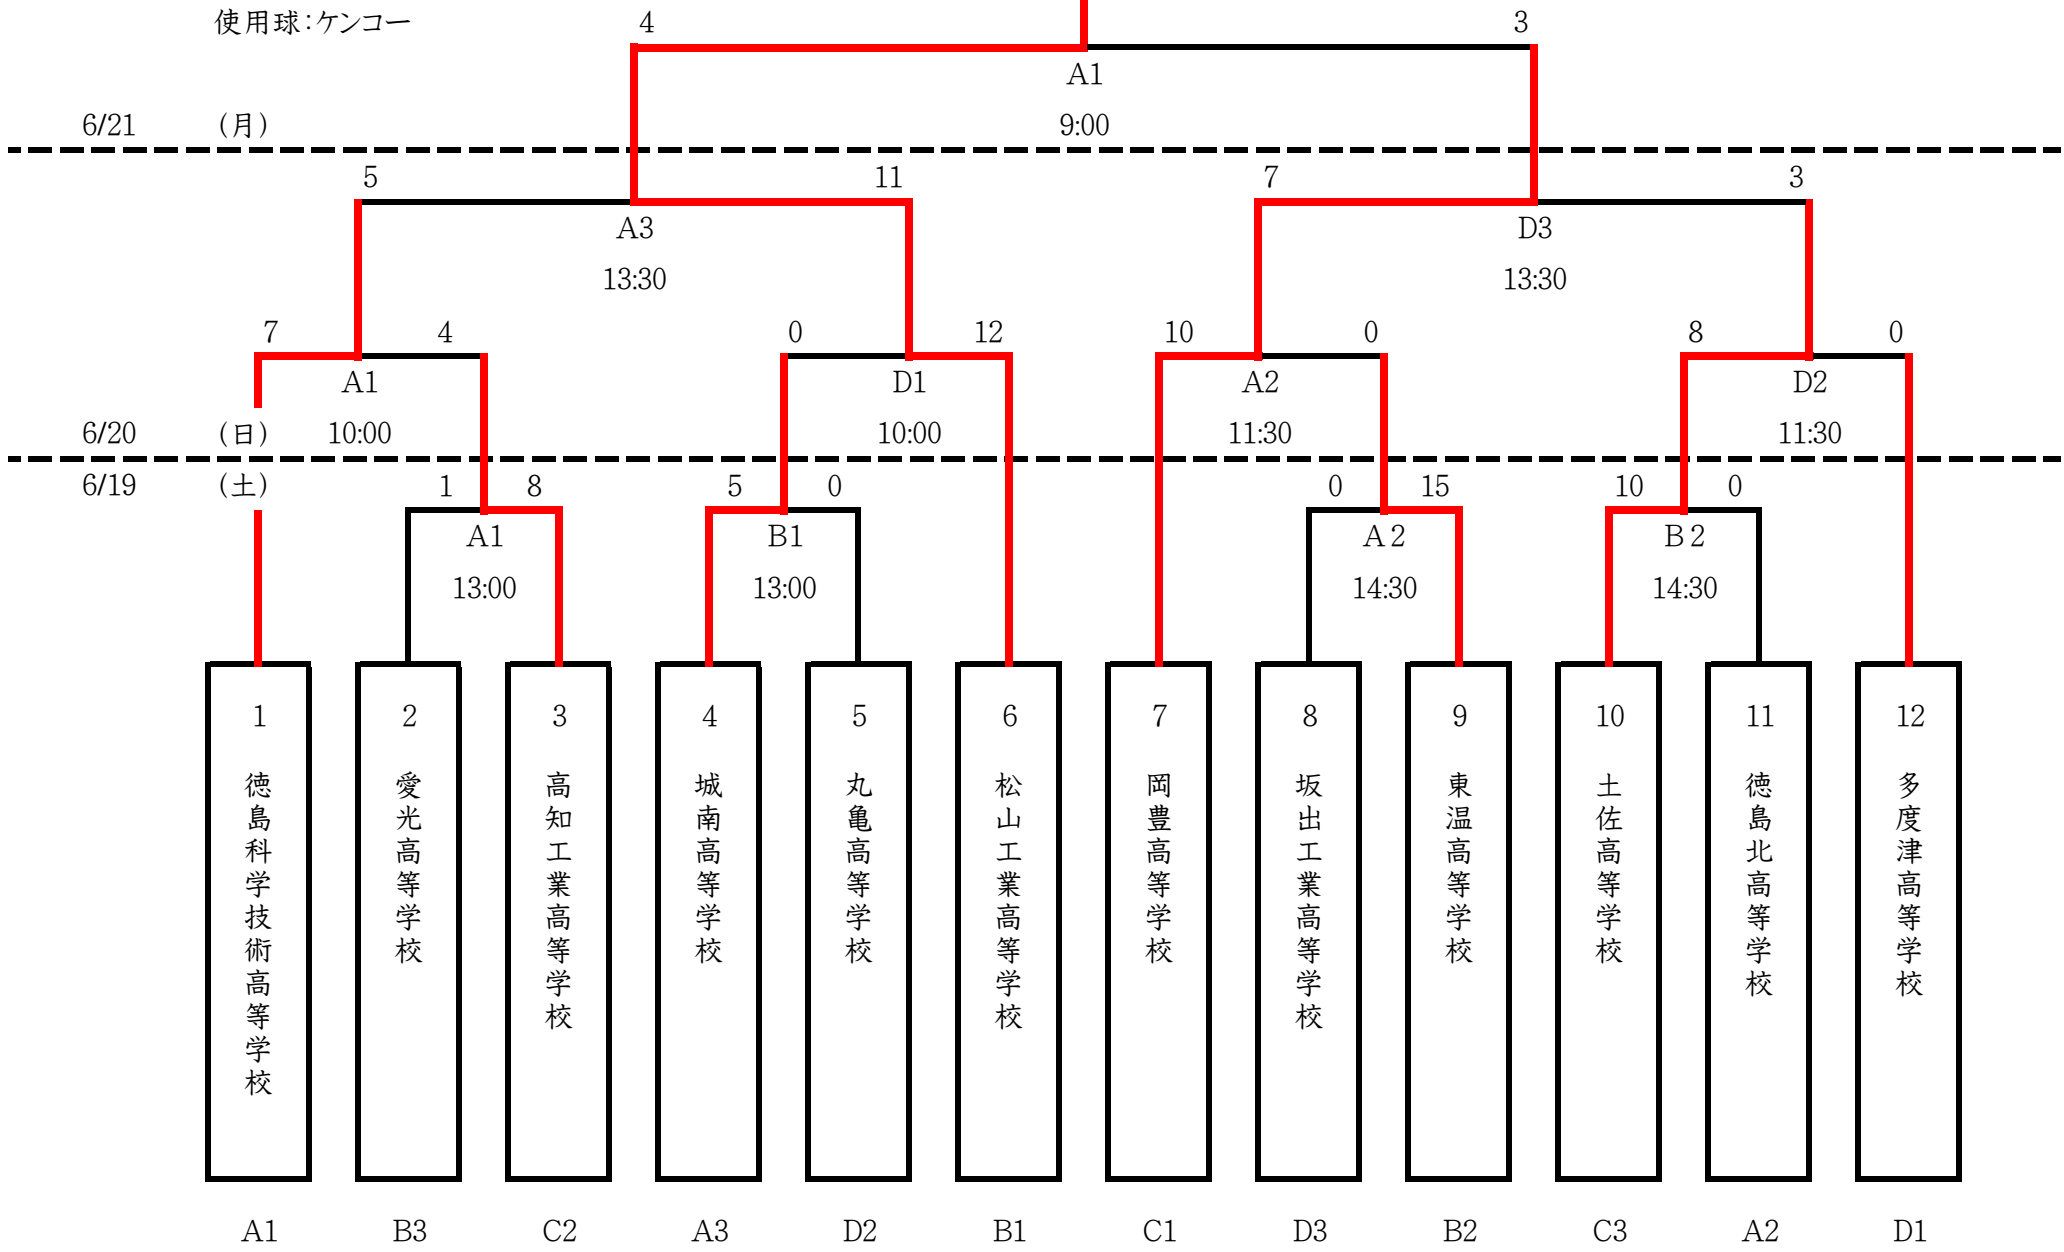

組み合わせ

【男子】

松山工業高等学校

徳島市民吉野川北岸運動公園ソフトボール場

使用球:ケンコー

徳島市民吉野川北岸運動公園ソフトボール場

【女子】

池田高等学校辻校

※ 19日のみ徳島県立徳島科学技術高等学校グラウンド

使用球:ケンコー