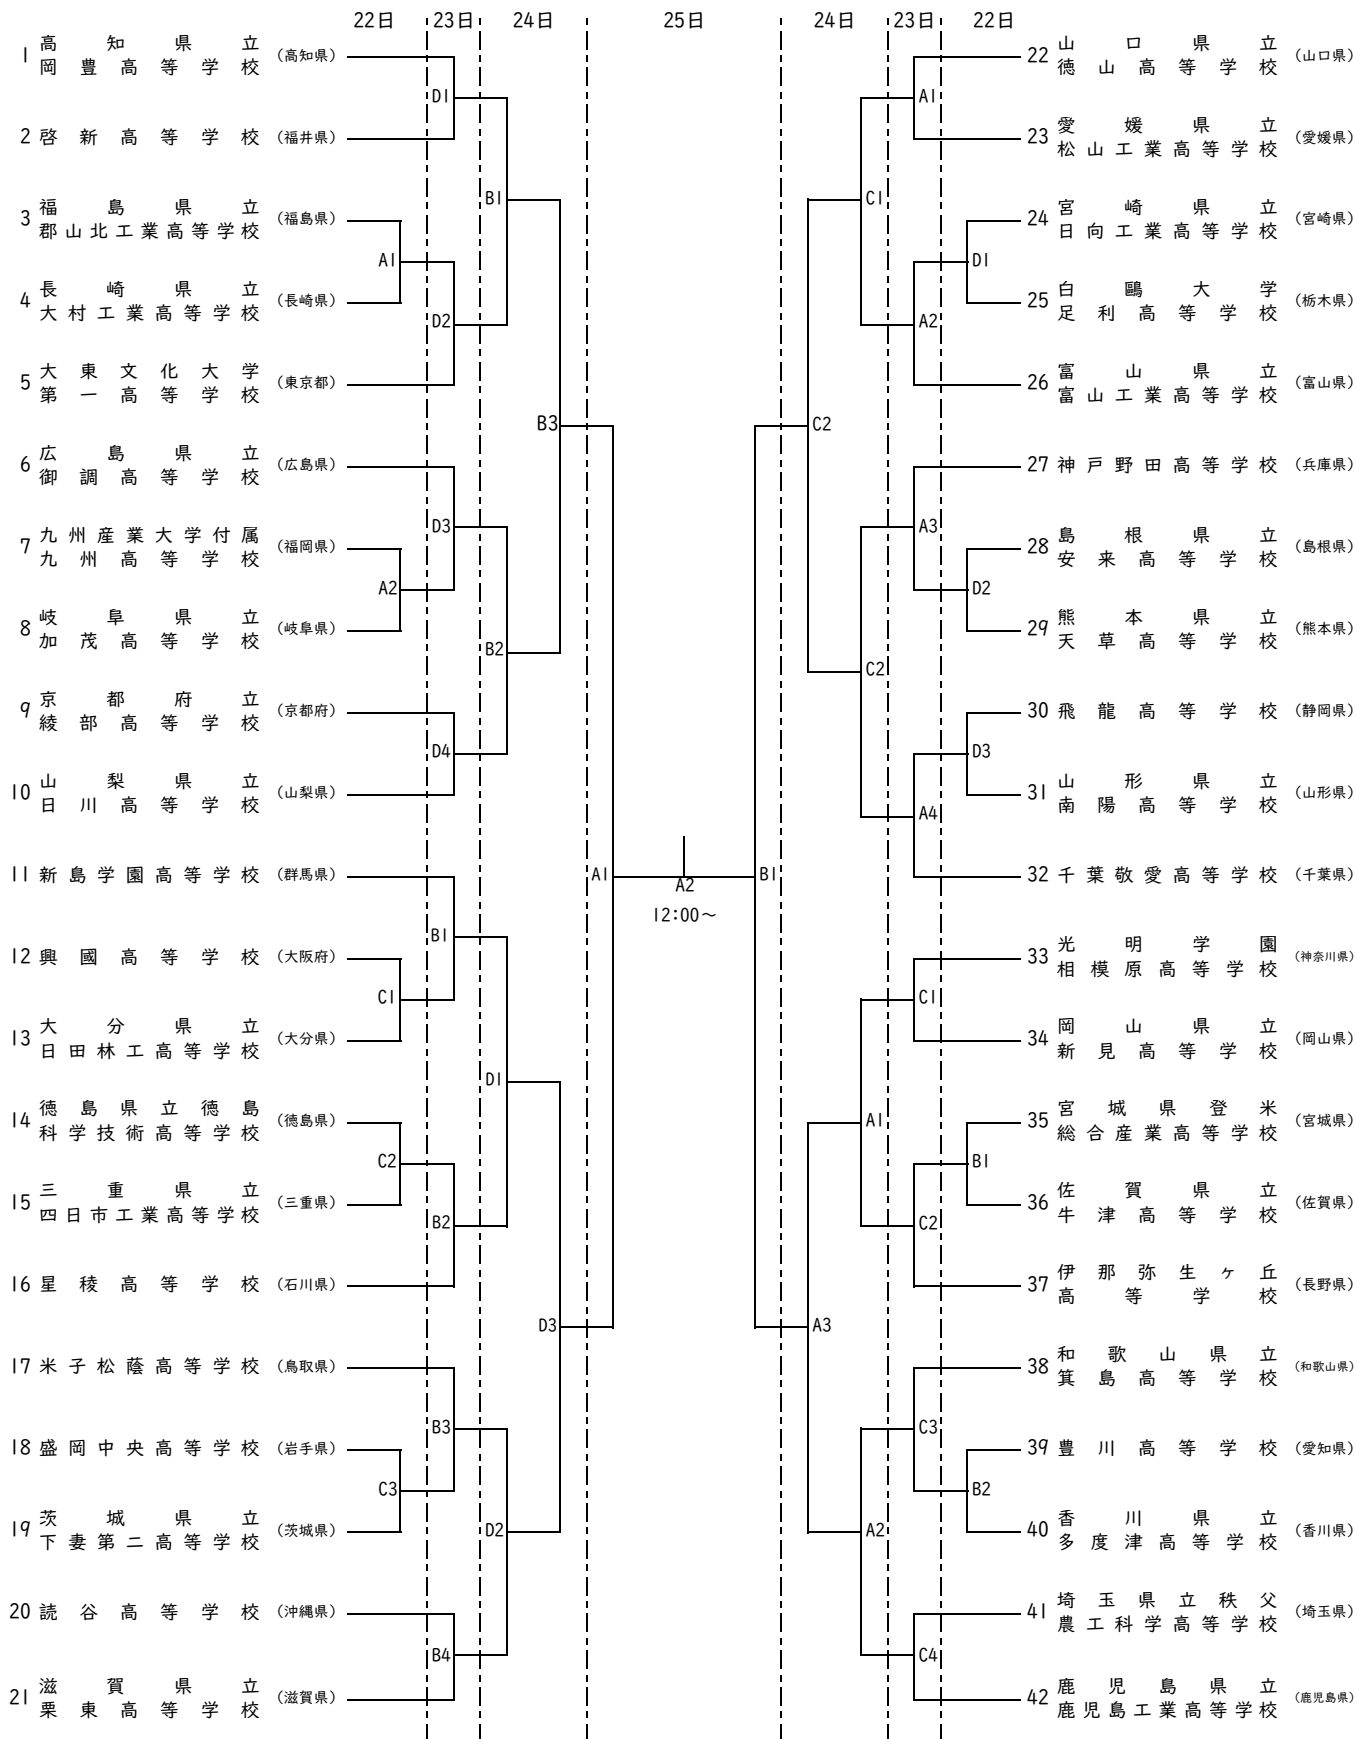

第42回全国高等学校男子ソフトボール選抜大会

第1試合：9:00～
 第2試合：11:00～
 第3試合：13:00～
 第4試合：15:00～

期日 令和6年3月22日(金)～25日(月)
 会場 山口県宇部市東部運動広場
 A球場：東部運動広場
 C球場：東部運動広場

B球場：東部運動広場
 D球場：東部運動広場

問い合わせ先：