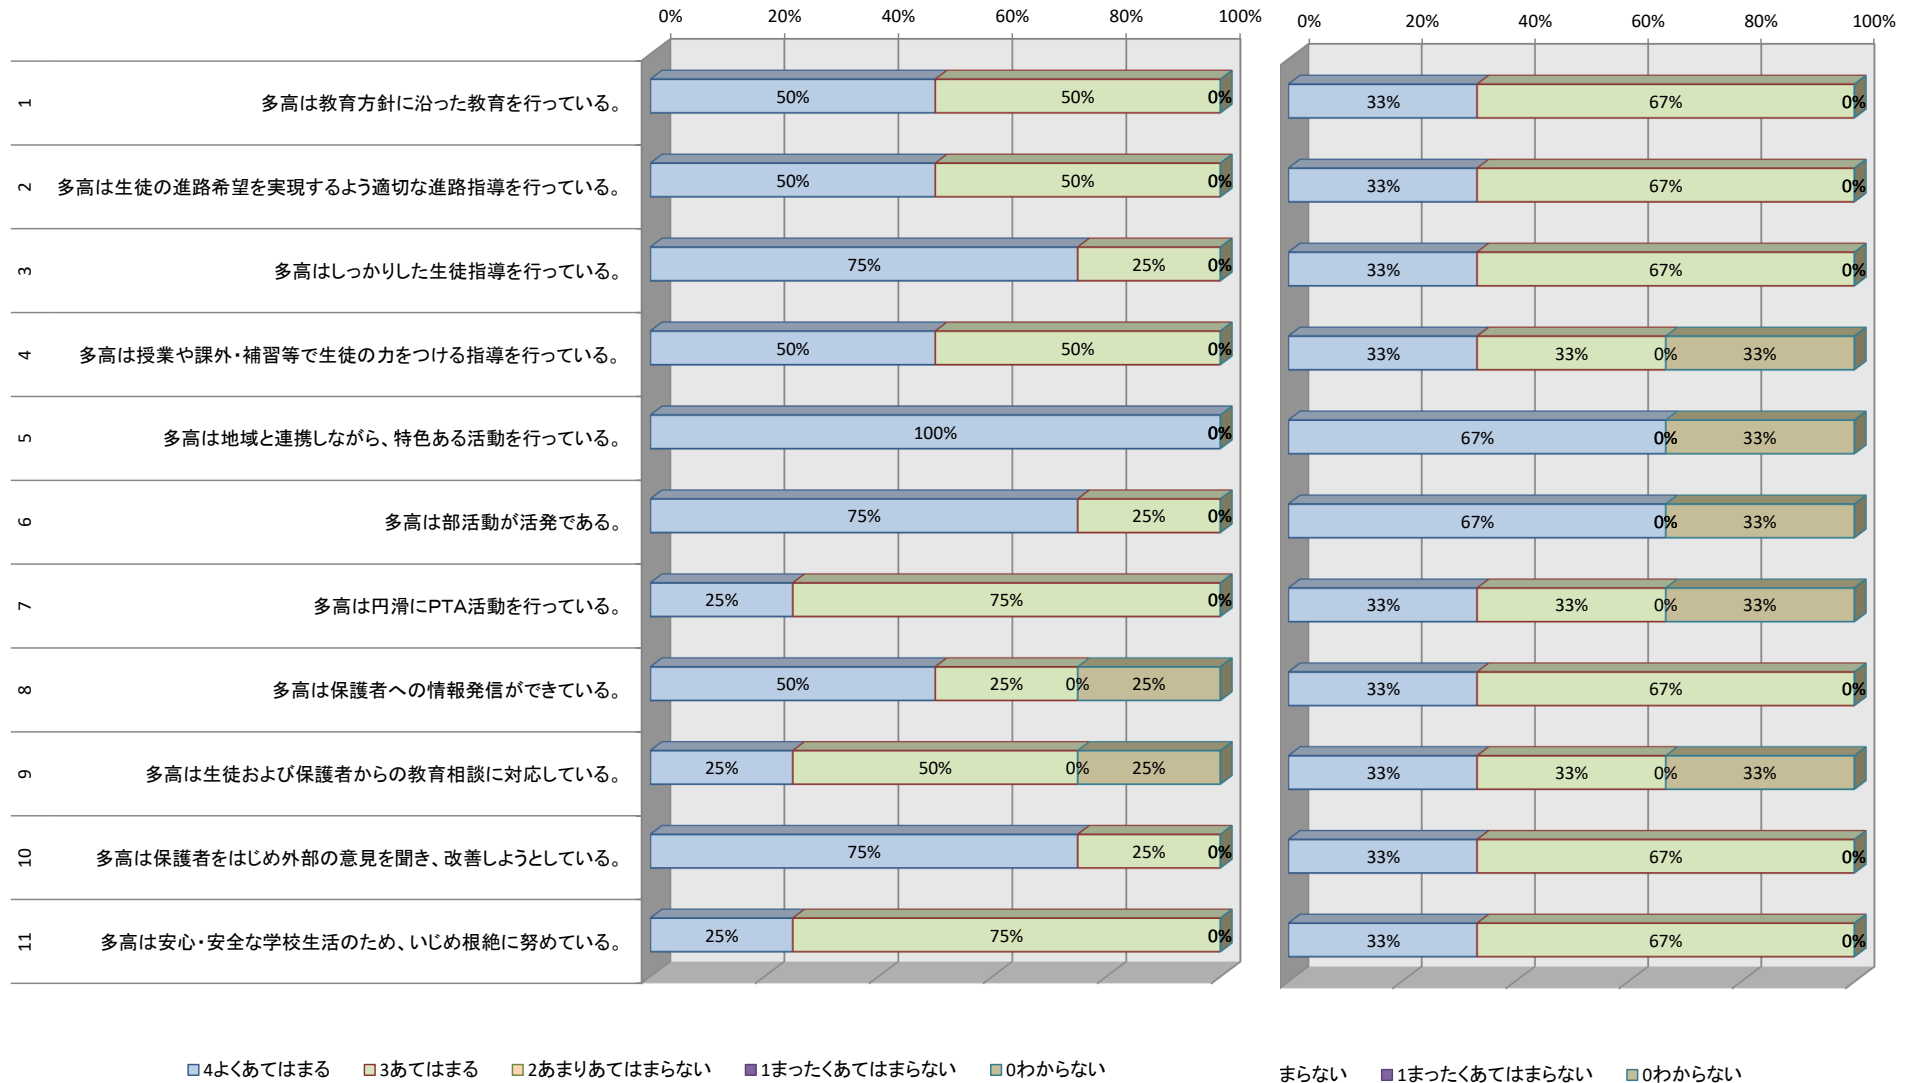

令和3年度学校評価 学校評議員アンケート R4.1実施

令和2年度 R3.1実施

■ まらない ■ 1まったくあてはまらない ■ 0わからない