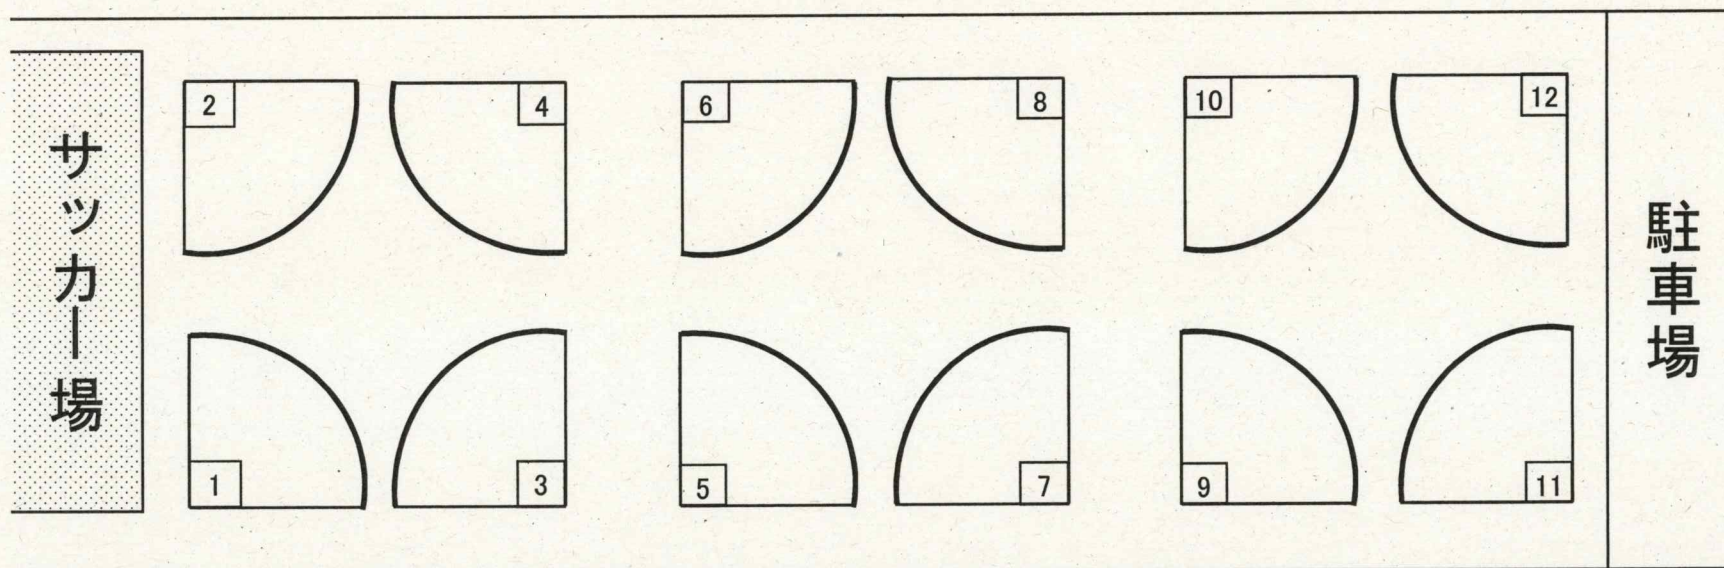

会場配置図

土器川

サッカー場

駐車場

← 丸亀方面(11号線)

駐車場