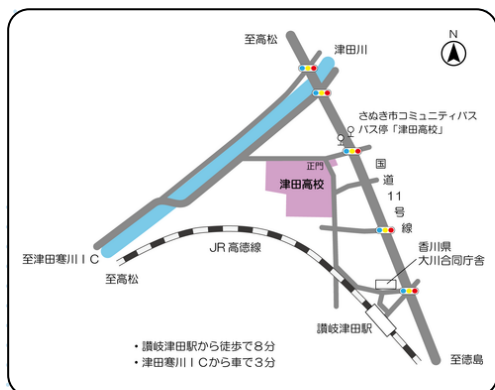

5 地域連携活動

課題解決力の育成や地域への愛着を醸成するために、総合的な探究の時間に地域の企業や自治体の方と連携し、地域課題の解決や魅力づくり等について考える取組を行っています。またTDあくてい部の生徒を中心に希望者が地域のイベント等の企画や運営にボランティアとして参加し地域活性化に貢献しています。